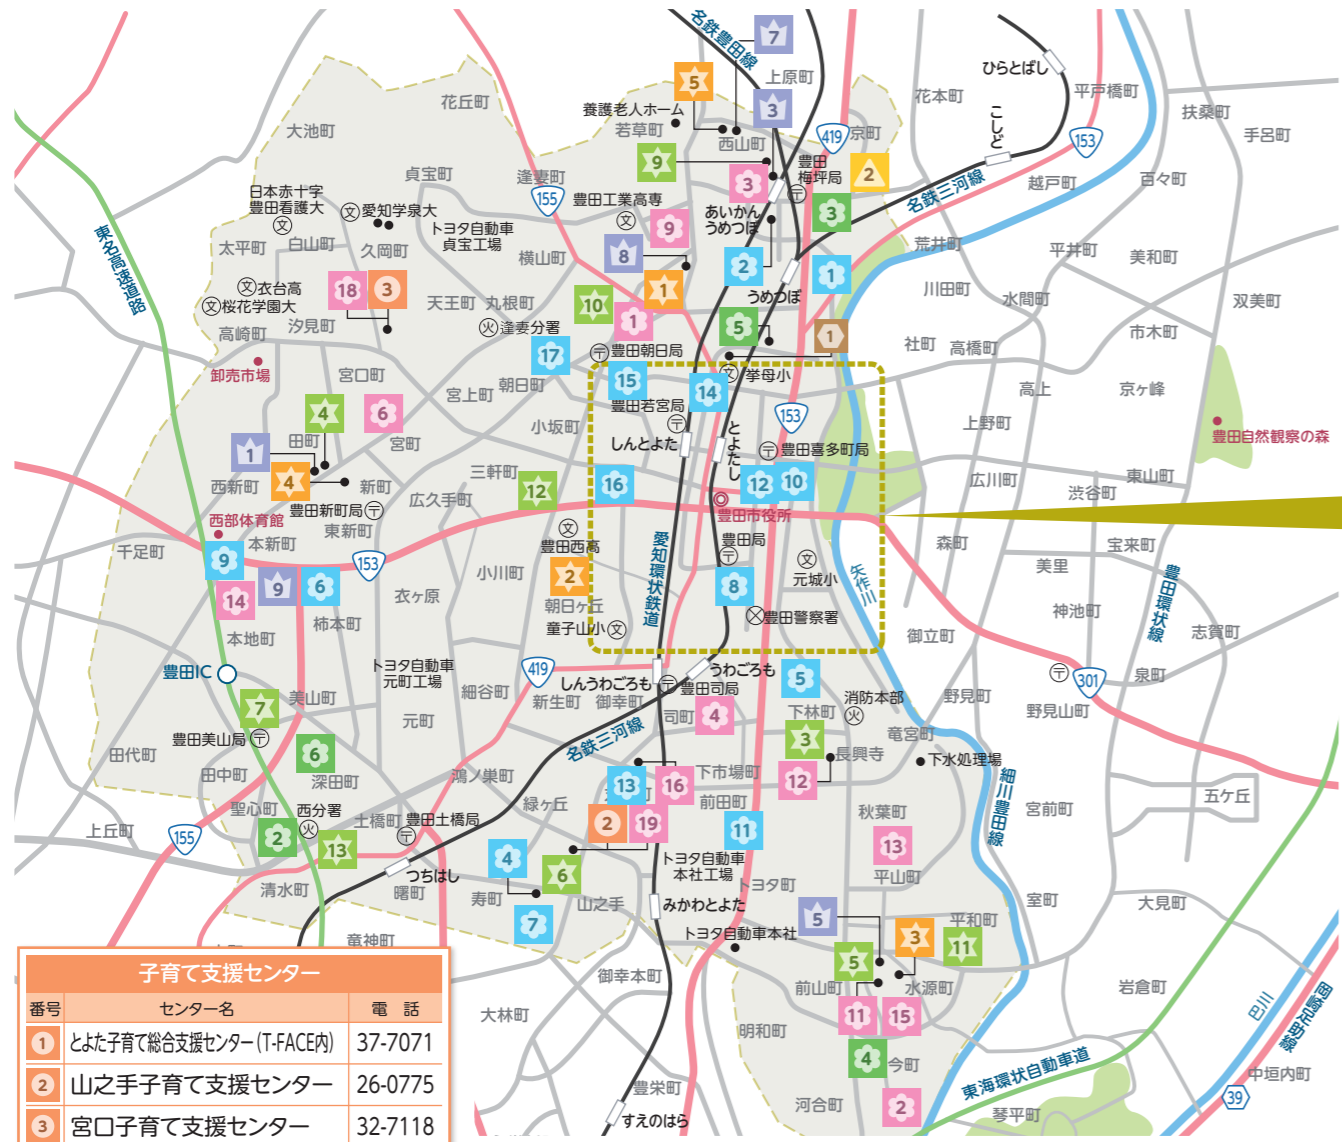

挙母地区

子育て支援センター		
番号	センター名	電話
1	とよた子育て総合支援センター(T-FACE内)	37-7071
2	山之手子育て支援センター	26-0775
3	宮口子育て支援センター	32-7118

こども園		
番号	園名	電話
1	朝日こども園	32-2212
2	今こども園	28-2285
3	梅坪こども園	32-2057
4	こじまこども園	32-2281
5	挙母こども園	32-0199
6	浄光こども園	32-3635
7	青松こども園※	34-0065
8	第二青松こども園※	35-0015
9	たかはらこども園	34-5141
10	童子山こども園	32-3566
11	トヨタこども園	28-2198
12	根川こども園	32-1082
13	平山こども園	28-6187
14	本地こども園	27-2662
15	豊田大和キッズこども園	27-5678
16	丸山こども園※	28-0744

小学校		
番号	学校名	電話
1	童子山小学校	32-0196
2	挙母小学校	31-0193
3	根川小学校※	32-0195
4	小清水小学校	32-0194
5	前山小学校	28-0192
6	山之手小学校	28-0722
7	美山小学校	28-3458
8	元城小学校	31-2280
9	梅坪小学校	31-4882
10	朝日小学校	31-4880
11	平和小学校	29-3833
12	衣丘小学校	34-2030
13	土橋小学校	29-5285