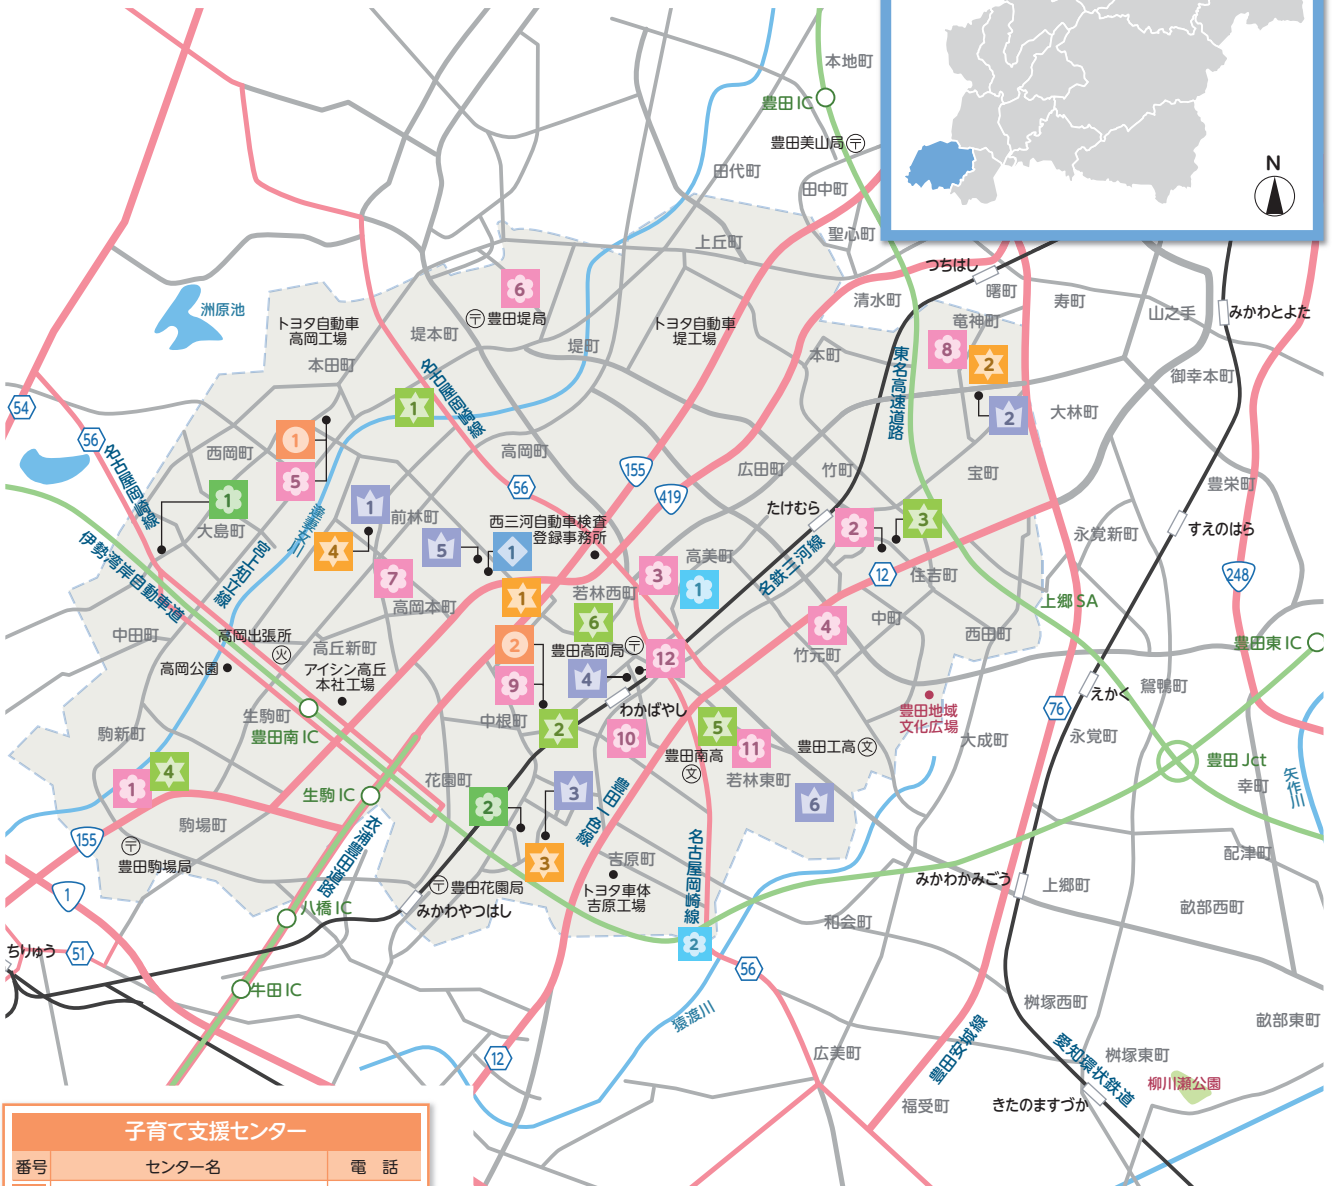

高岡地区

- 出産・子育てスタート
- 医療機関を利用する
- 子どもの健康
- 子育て講座・教室
- 子育てサークル
- 子どもをあずける
- 子育てを応援する施設
- 気になる相談はこちらへ
- 障がい児家庭への支援
- ひとり親家庭への支援
- 子育てお役立ち情報
- 子育て支援マップ

子育て支援センター		
番号	センター名	電話
①	堤 子育て支援センター	52-0207
②	若園子育て支援センター	52-3102

こども園		
番号	園名	電話
①	駒場こども園	57-2413
②	住吉こども園	52-3807
③	高美こども園	52-3706
④	竹村こども園※	52-8508
⑤	堤こども園※	52-3053
⑥	堤ヶ丘こども園	52-0166
⑦	中根山こども園	52-3029
⑧	竜神こども園※	28-8200
⑨	若園こども園	52-3820
⑩	わかばこども園	52-1838
⑪	若林こども園	52-8350
⑫	第二わかばこども園	41-7830