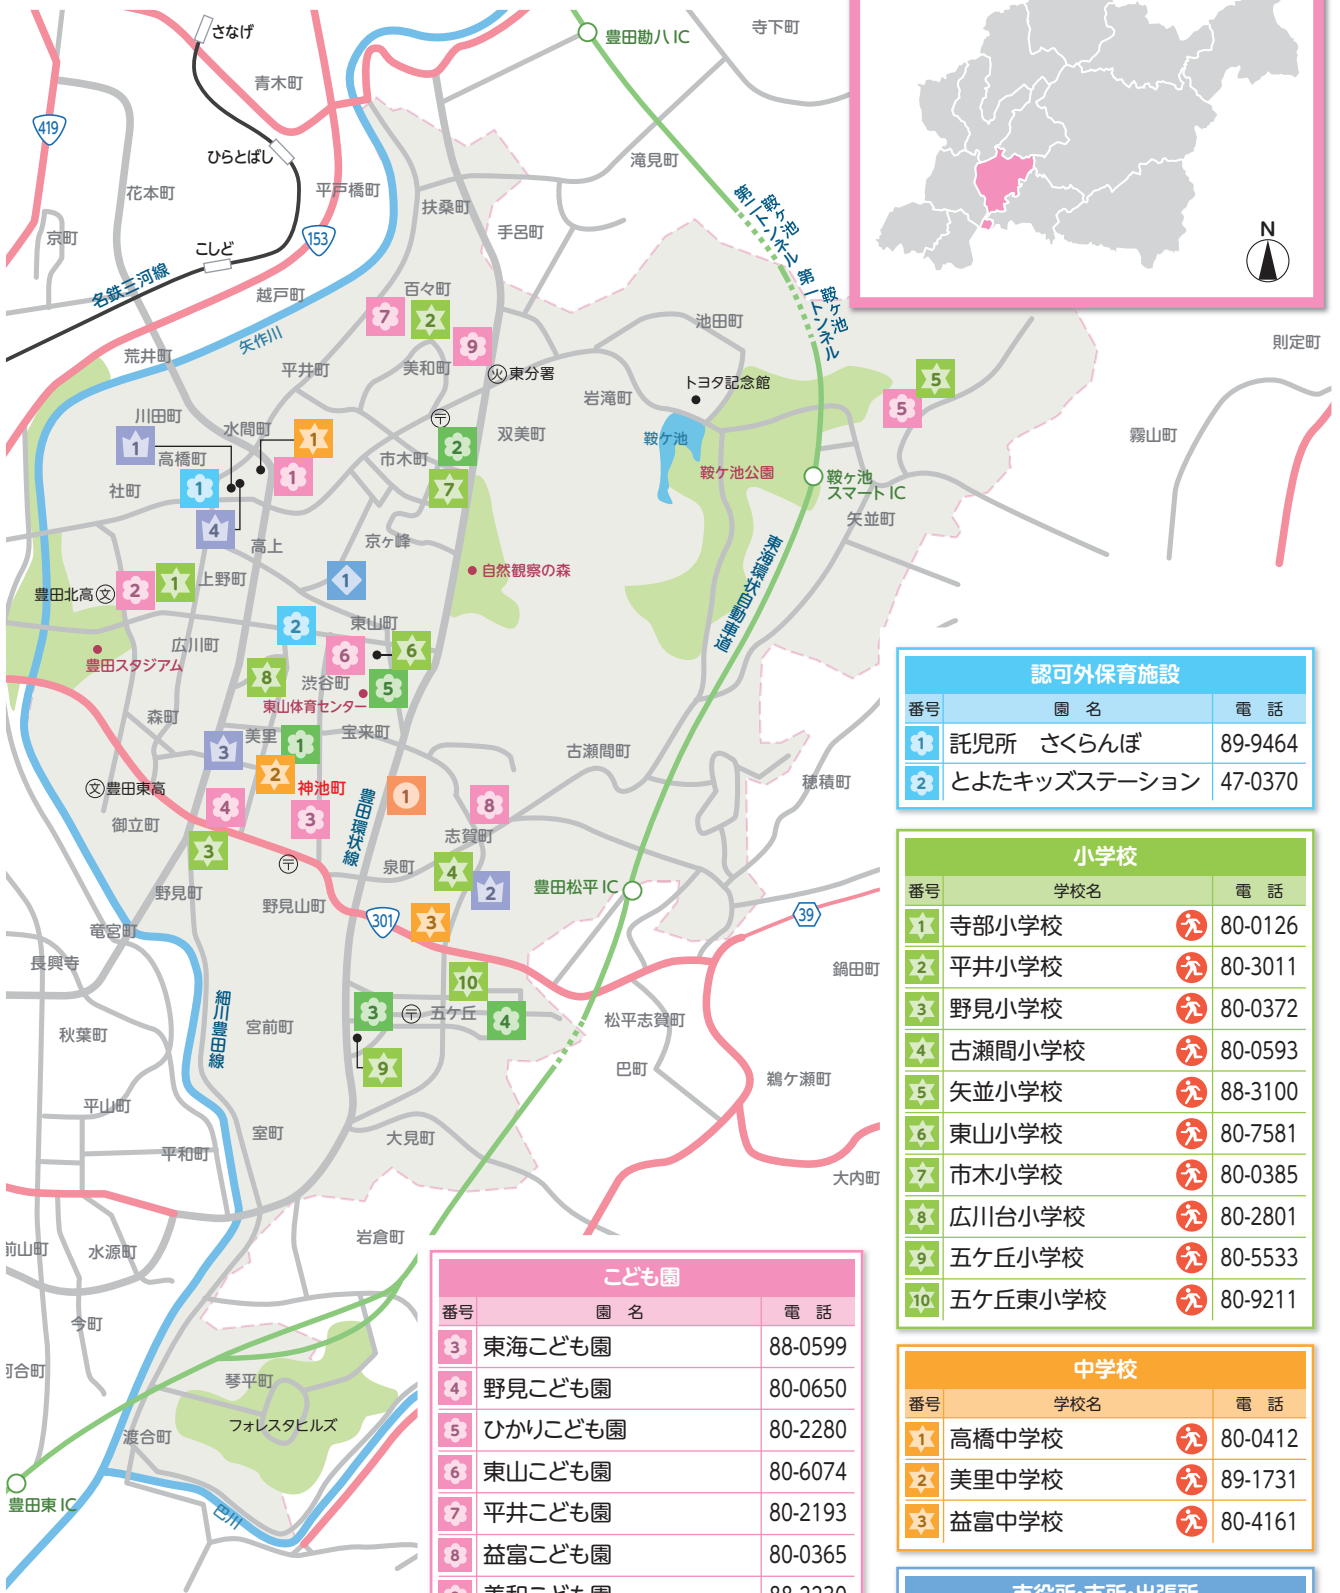

高橋地区

出産・子育て
スタート

医療機関を
利用する

子どもの健康

子育て講座・
教室

子育てサークル

子どもを
あずける

子育てを
応援する施設

気になる
相談はこちらへ

障がい児
家庭への支援

ひとり親
家庭への支援

子育て
お役立ち情報

子育て
支援マップ

認可外保育施設		
番号	園名	電話
1	託児所 さくらんぼ	89-9464
2	とよたキッズステーション	47-0370

小学校		
番号	学校名	電話
1	寺部小学校	80-0126
2	平井小学校	80-3011
3	野見小学校	80-0372
4	古瀬間小学校	80-0593
5	矢並小学校	88-3100
6	東山小学校	80-7581
7	市木小学校	80-0385
8	広川台小学校	80-2801
9	五ヶ丘小学校	80-5533
10	五ヶ丘東小学校	80-9211

こども園		
番号	園名	電話
3	東海こども園	88-0599
4	野見こども園	80-0650
5	ひかりこども園	80-2280
6	東山こども園	80-6074
7	平井こども園	80-2193
8	益富こども園	80-0365
9	美和こども園	88-2230

私立幼稚園		
番号	園名	電話
1	美里幼稚園	89-1011
2	名古屋柳城短期大学附属豊田幼稚園※	80-0198
3	五ヶ丘大和幼稚園※	88-1237
4	ベル豊田幼稚園	88-2000
5	豊田東丘幼稚園※	89-7570