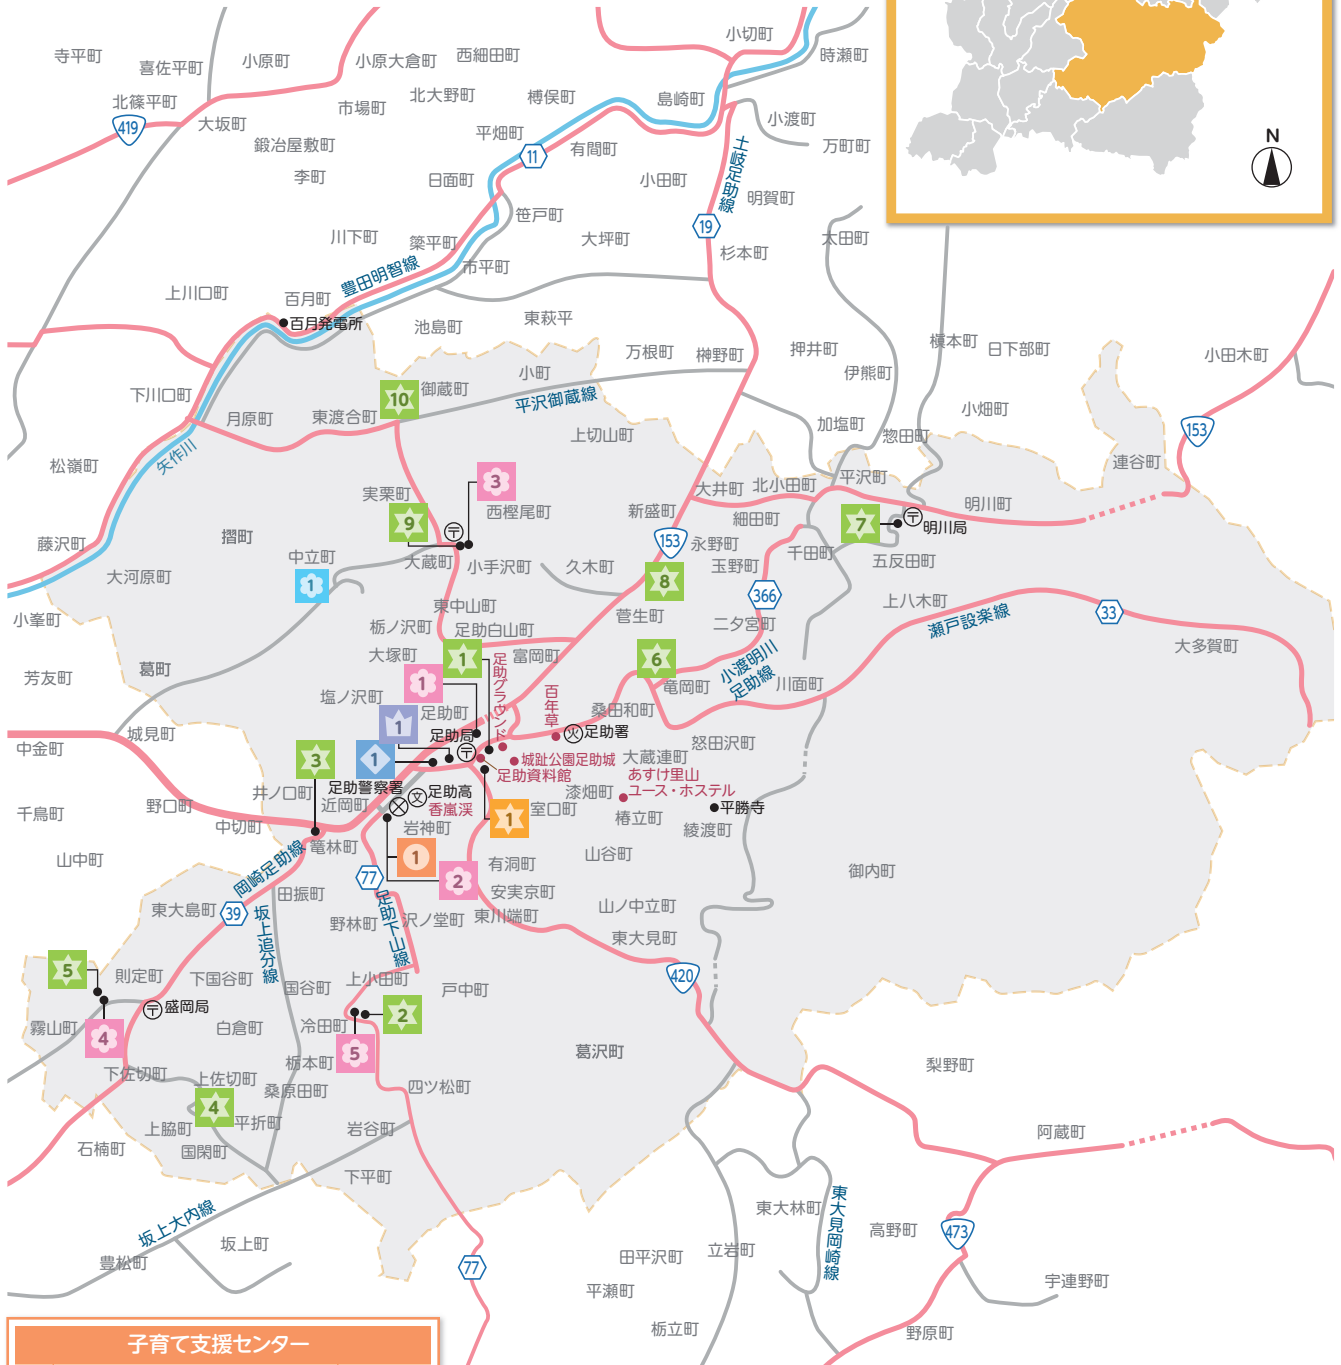

足助地区

出産・子育て
スタート

医療機関を
利用する

子どもの健康

子育て講座・
教室

子育てサークル

子どもを
あづける

子育てを
応援する施設

気になる
相談はこちらへ

障がい児
家庭への支援

ひとり親
家庭への支援

子育て
お役立ち情報

子育て
支援マップ

子育て支援センター		
番号	センター名	電話
1	足助子育て支援センター	62-1145

こども園		
番号	園名	電話
1	足助まゆみこども園	62-0382
2	足助もみじこども園	62-0685
3	大蔵こども園	64-2220
4	則定こども園	63-2051
5	冷田こども園	63-2310

認可外保育施設		
番号	園名	電話
1	京和保育園	98-3535

小学校		
番号	学校名	電話
1	足助小学校	62-0059
2	冷田小学校	63-2300
3	追分小学校	62-0392
4	佐切小学校	63-2330
5	則定小学校	63-2001
6	萩野小学校	62-0214
7	明和小学校	67-2250
8	新盛小学校	67-2020
9	大蔵小学校	64-2002
10	御蔵小学校	64-2001