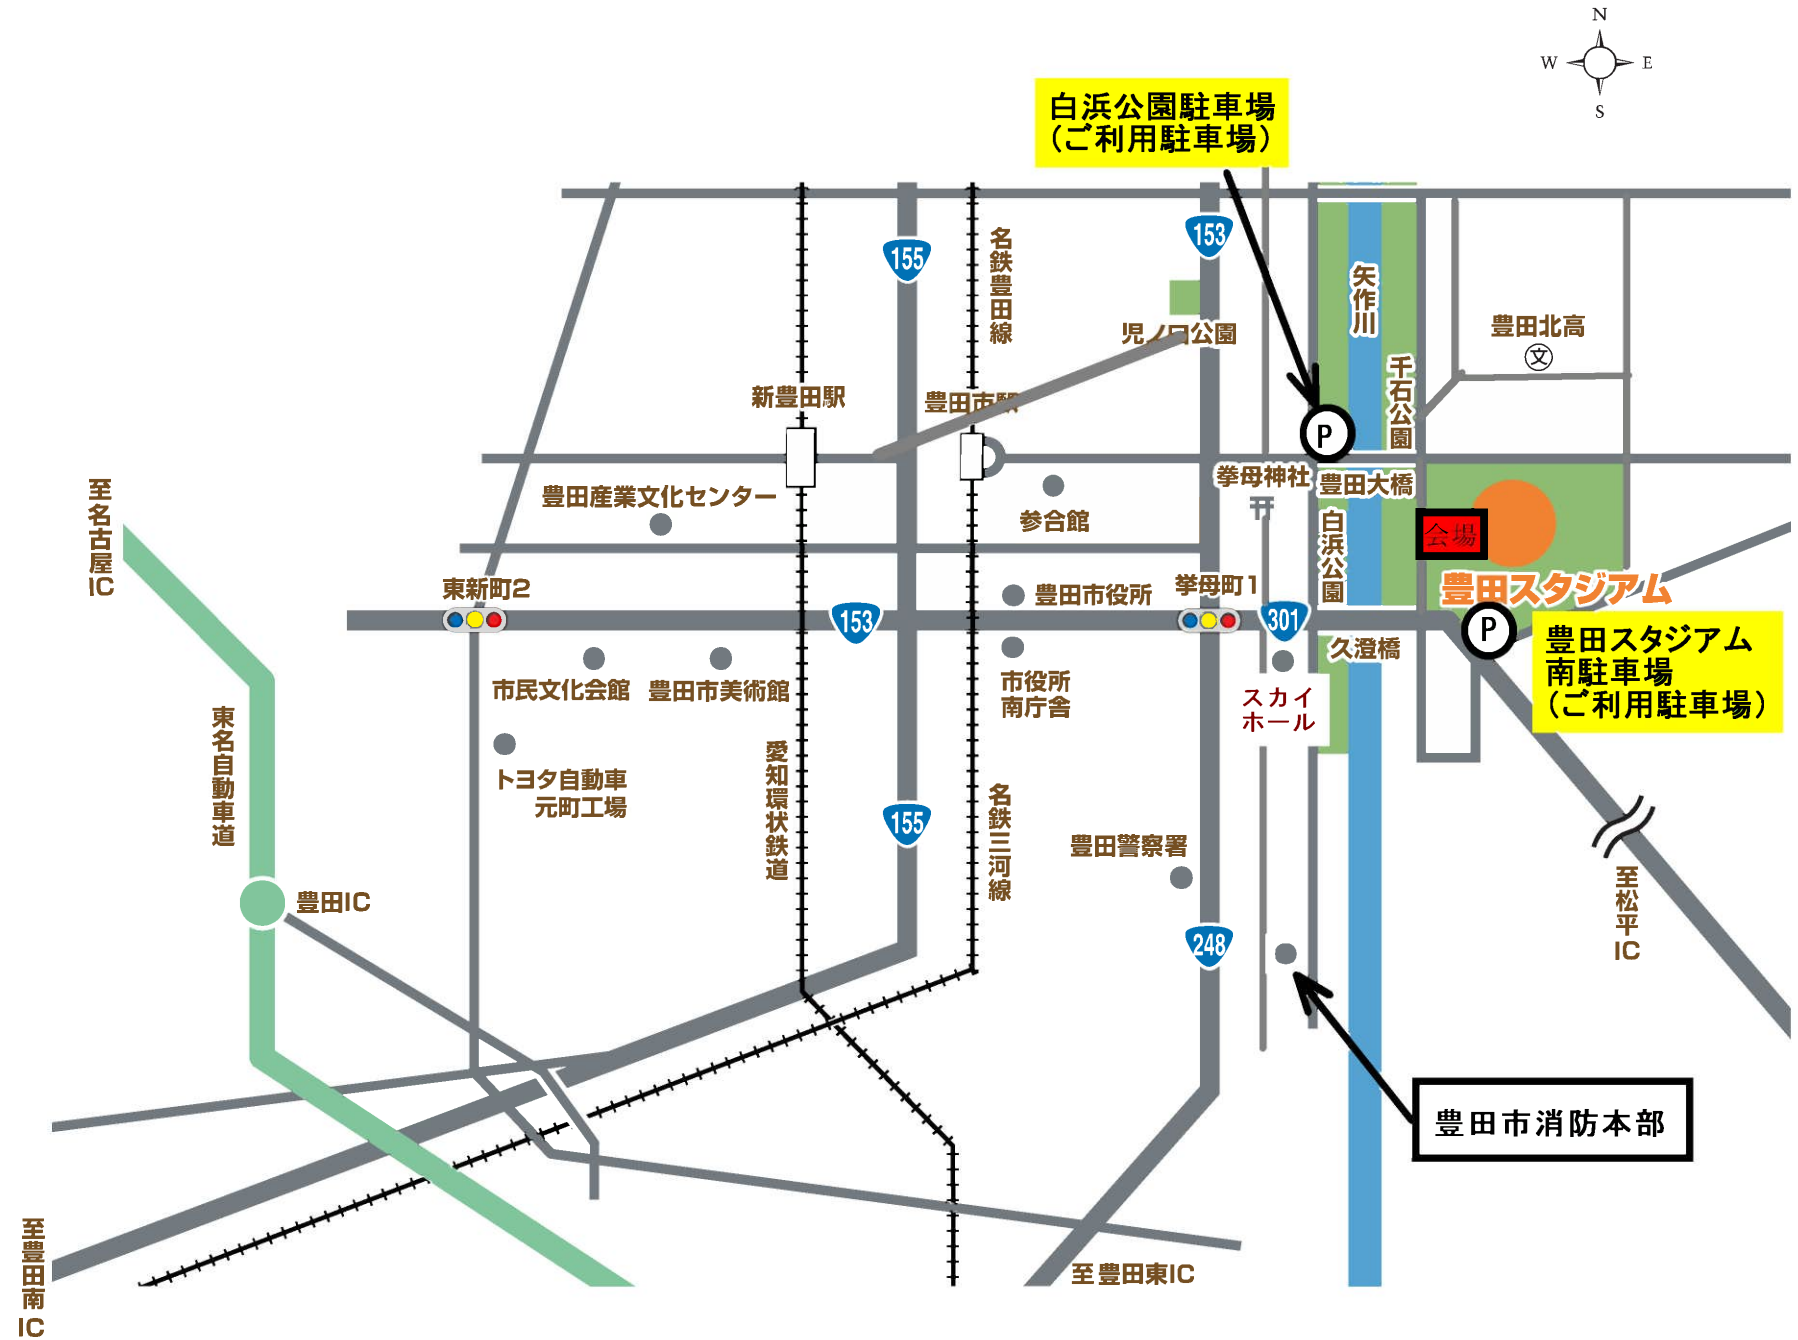

白浜公園駐車場
(ご利用駐車場)

豊田市消防本部

豊田スタジアム
南駐車場
(ご利用駐車場)

豊田警察署

至豊田東IC

至松平IC

至名古屋IC

東名自動車道

至豊田南IC

愛知環状鉄道

名鉄三河線

名鉄豊田線

豊田北高

千石公園
白浜公園

児ノ口公園

スカイホール

久澄橋

豊田大橋

拳母神社

参合館

豊田市役所

拳母町1

豊田産業文化センター

東新町2