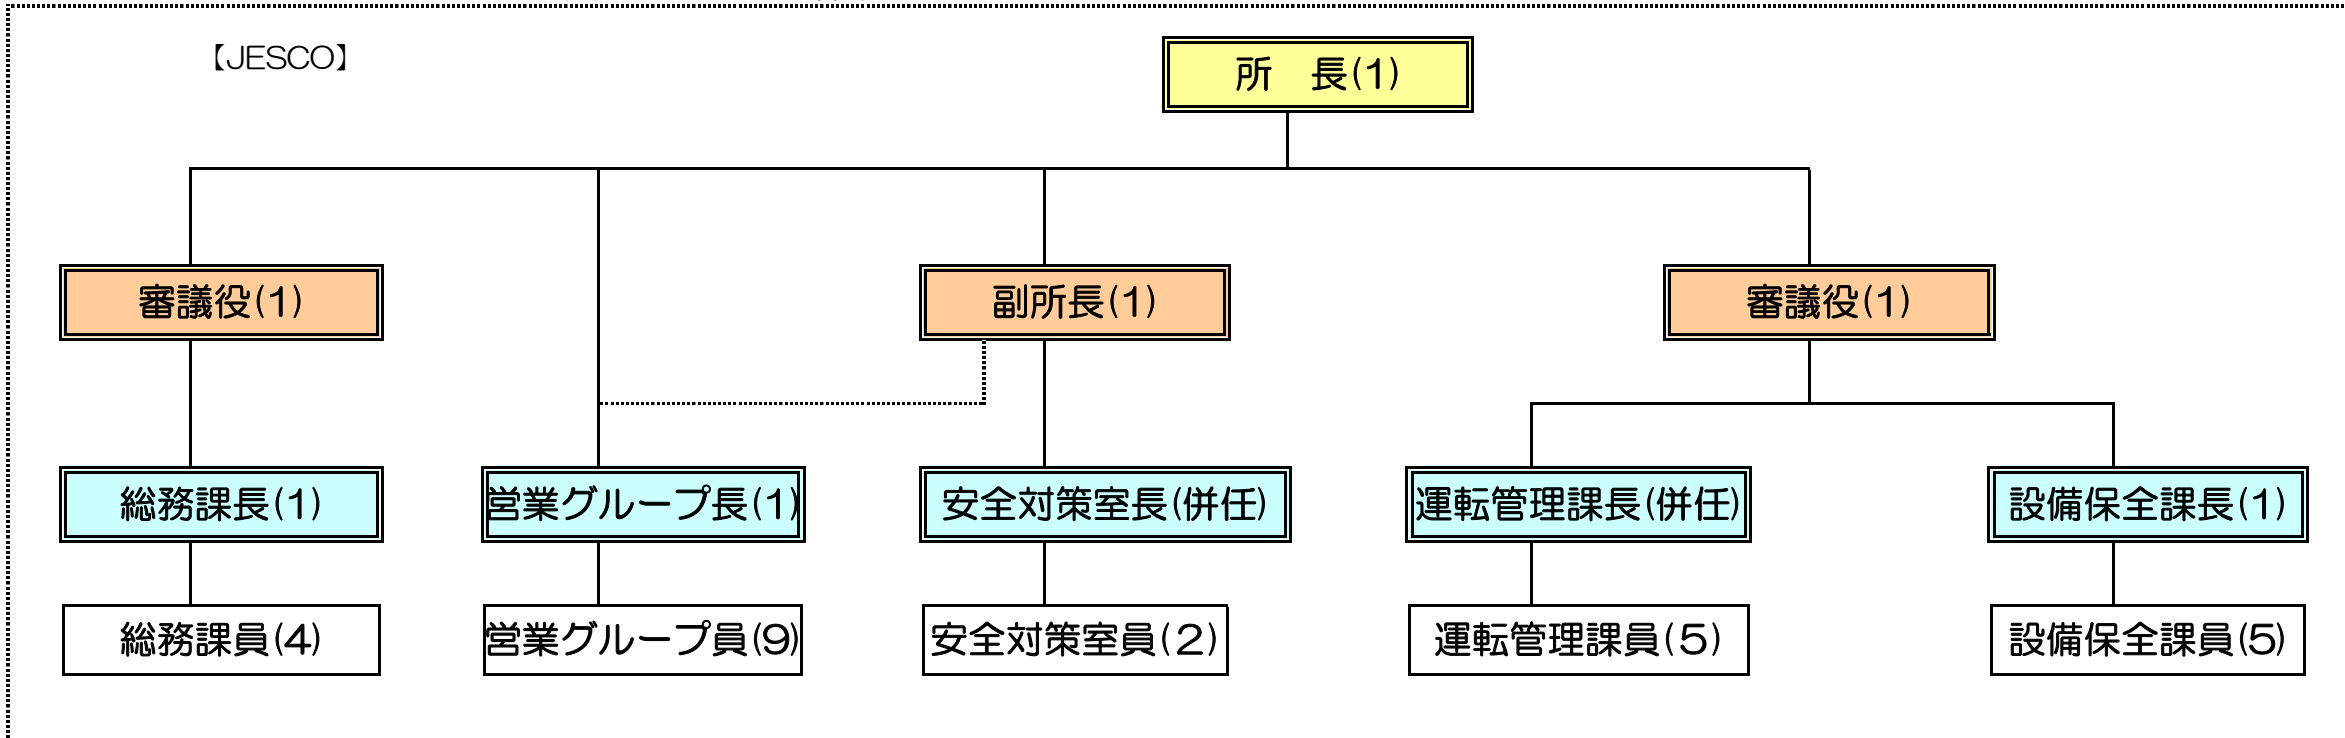

豊田PCB廃棄物処理施設 体制

添付資料 2

(平成20年10月01日現在)

事業所従業員数
 JESCO31名
 TKS128名