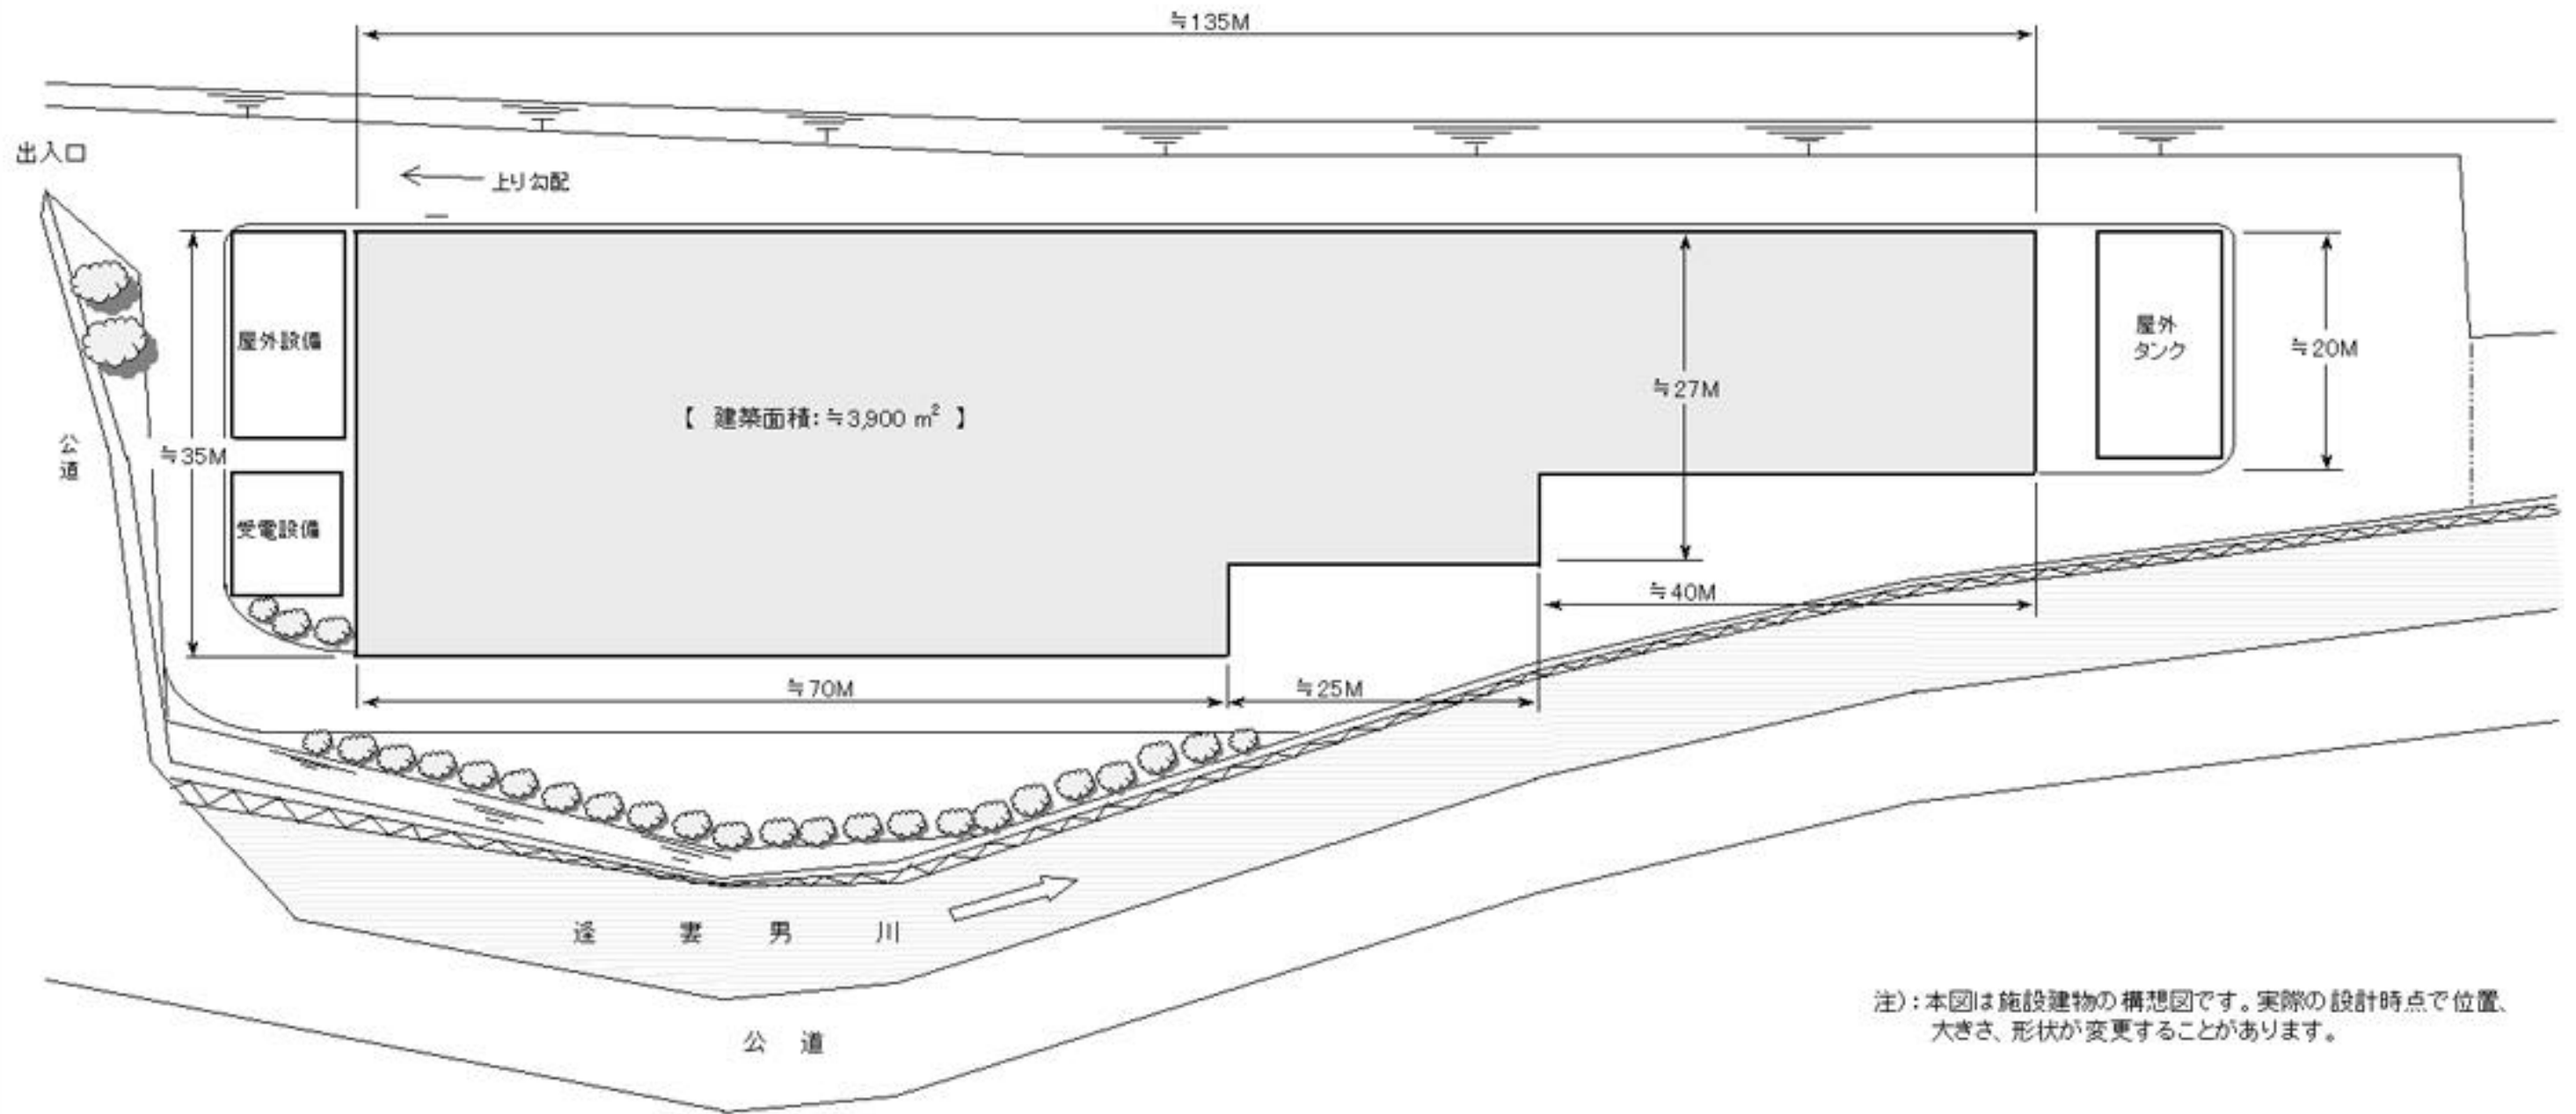

別図 2
全体配置計画図概略

大 豊 工 業 株 式 会 社
細 谷 工 場

トヨタ自動車株式会社
元町工場

環境事業団 豊田事業所
全体配置構想図

作成: Dec. 04. 2002