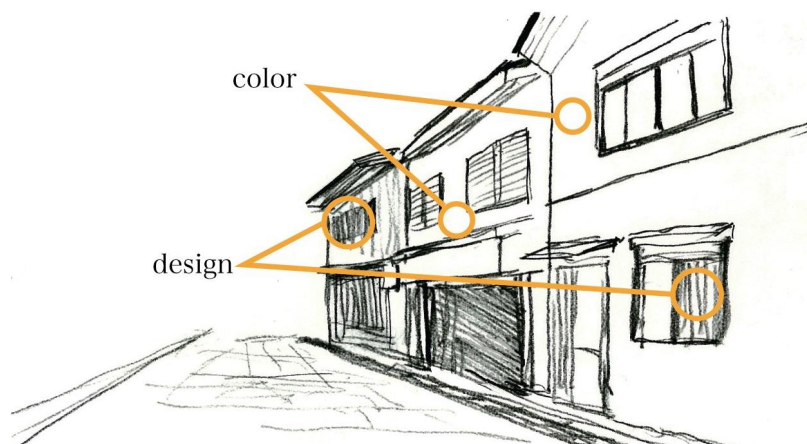

豊田市景観形成 ガイドライン

平成 20 年 3 月