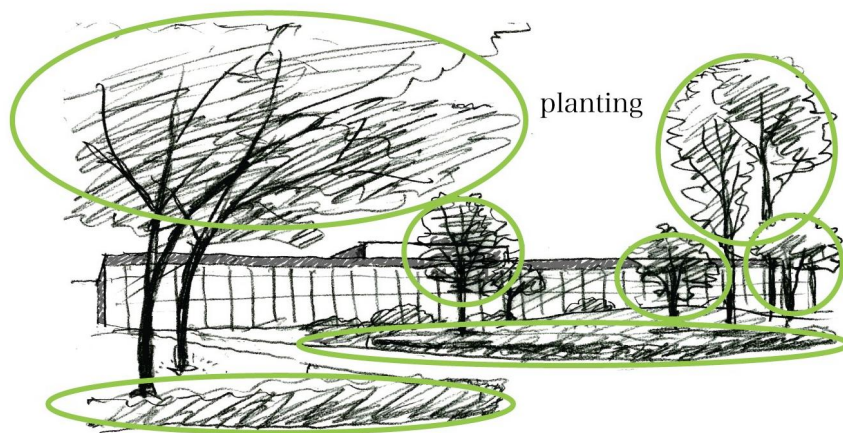

豊田市景観形成 ガイドライン

平成 20 年 3 月