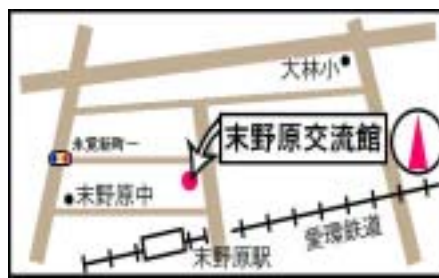

末野原交流館

所在地 / 豊栄町11-36-1
交通 / 愛環鉄道「末野原駅」から
徒歩5分
問合せ / 26-6200 FAX26-6210
ph-suenohara@city.toyota.aichi.jp