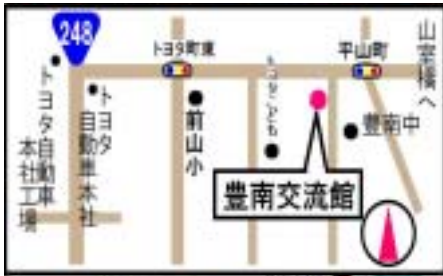

豊南交流館

所在地 / 水源町1-11
交通 / 名鉄バス「平山」から徒歩3分
水源東バス「平山」から徒歩3分(月・水のみ)
問合せ / 27-2866 FAX27-2870
ph-hounan@city.toyota.aichi.jp