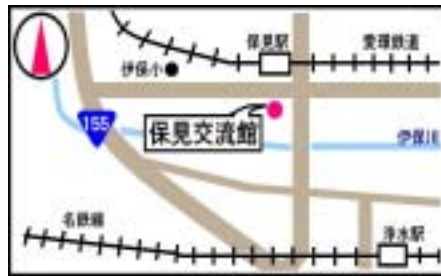

保見交流館

所在地 / 保見町四反田121-1
交通 / 愛環鉄道「保見駅」から徒歩3分 保見出張所 併設
問合せ / 48-3403 FAX48-3406
ph-homi@city.toyota.aichi.jp