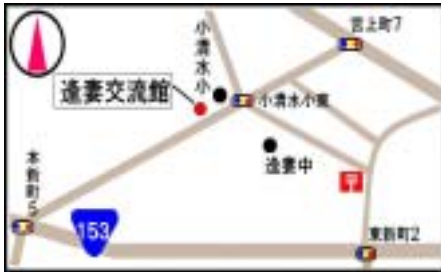

### 子育てサロン

就学前のお子さんと保護者が利用できます。親子が楽しく遊べ、お母さん同士の情報交換の場所になっています。

(一部交流館は未設置)

## 逢妻交流館

所在地 / 田町3-20  
交通 / 名鉄バス新屋經由「宮上町」  
& 衣ヶ原經由「本新町」から徒歩15分  
問合せ / 34-3220 FAX34-3400  
ph-aizuma@city.toyota.aichi.jp

## 朝日丘交流館

所在地 / 御幸町1-80  
交通 / 名鉄「上拳母駅」、愛環鉄道  
「新上拳母駅」から徒歩15分  
問合せ / 34-1561 FAX34-1569  
ph-asahigaoka@city.toyota.aichi.jp