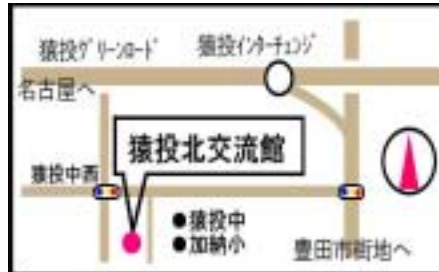

猿投北交流館

所在地 / 加納町西股67
交通 / おいでんバス「猿投北交流館西」
から徒歩5分
問合せ / 45-5480 FAX45-5612
ph-sanagekita@city.toyota.aichi.jp