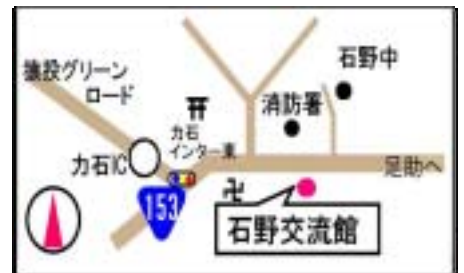

石野交流館

所在地 / 力石町深田57-2
交通 / さなげ足助バス「力石」から
徒歩1分 石野出張所 併設
問合せ / 42-1711 FAX42-1861
ph-ishino@city.toyota.aichi.jp