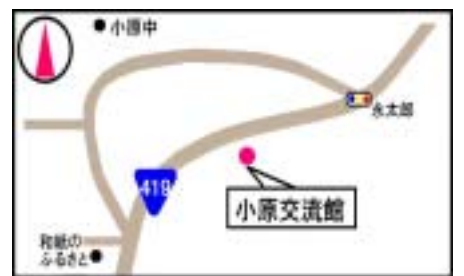

小原交流館

所在地 / 永太郎町落681-1
交通 / おいでんバス 上仁木行
「永太郎」から徒歩2分
問合せ / 65-3711 FAX65-1189
ph-obara@city.toyota.aichi.jp