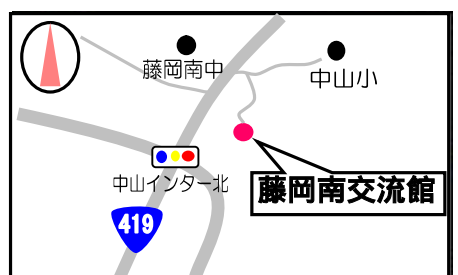

藤岡南交流館

所在地 / 西中山町後田96-1
交通 / おいでんバス「後田」から徒歩5分
問合せ / 75-1707 FAX76-6557
ph-fujiokaminami@city.toyota.aichi.jp