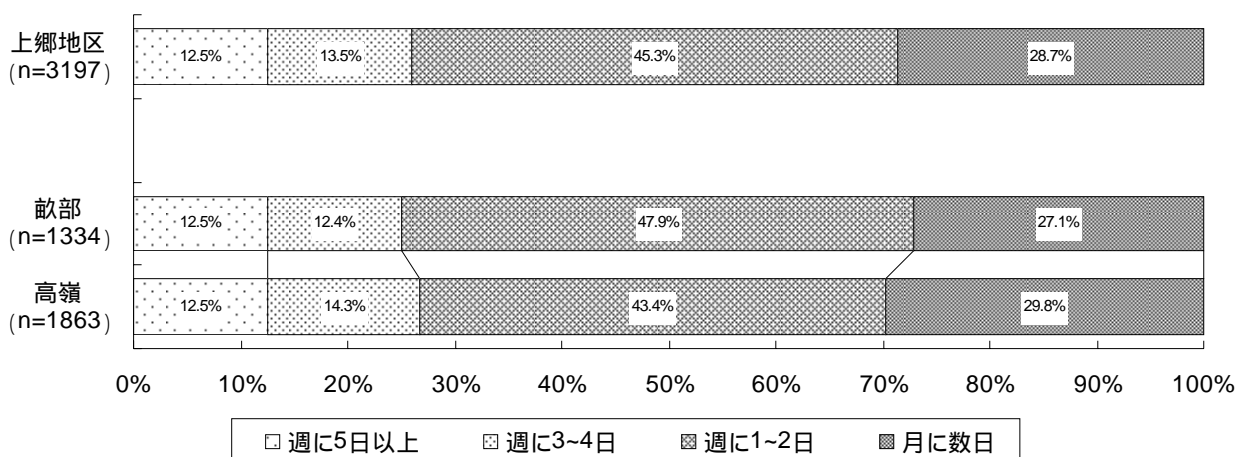

2. 集計結果

(1) 地域バスの利用可能性

(2) 地域バスの利用方法

普段の外出目的

地域バスを利用する場合の外出目的

地域バスを利用する回数

今回掲載したアンケート結果は、集計途中の速報となっております。詳細については4月1日(木)以降にお住まいの自治区、上郷支所で閲覧できます。また、豊田市のホームページ (<http://www.city.toyota.aichi.jp/>) 内の「上郷支所 上郷地域会議」からもご覧いただけます。