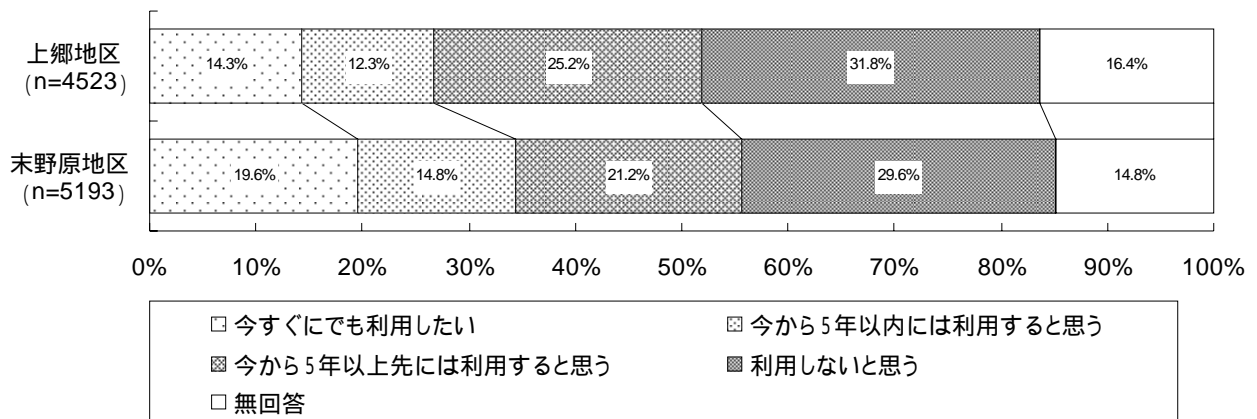

1. アンケートの回収状況

【上郷地区全体】 : 4,523 / 9,982 (回収率 45.3%)

【自治区別】

畝部小学校区				高嶺小学校区			
自治区	配布数	回収数	回収率	自治区	配布数	回収数	回収率
配津	530	262	49.4%	榊塚西町	2,262	1,047	46.3%
国江	108	77	71.3%	上郷大成	2,728	647	23.7%
阿弥陀堂	318	201	63.2%	福受	352	208	59.1%
畝部中切	176	126	71.6%	上和会	522	341	65.3%
上中島	114	57	50.0%	中和会	434	187	43.1%
川端	280	127	45.4%	下和会	292	138	47.3%
宗定	160	49	30.6%	広美	282	193	68.4%
榊塚東町	314	244	77.7%	合計	6,872	2,761	40.2%
川田	660	518	78.5%				
畝部団地	450	101	22.4%				
合計	3,110	1,762	56.7%				

2. 集計結果

(1) 地域バスの利用可能性

(2) 地域バスの利用方法

普段の外出目的

地域バスを利用する場合の外出目的

地域バスを利用する回数

今回掲載したアンケート結果は、集計途中の速報となっております。詳細については4月1日(木)以降にお住まいの自治区、上郷支所で閲覧できます。また、豊田市のホームページ (<http://www.city.toyota.aichi.jp/>) 内の「上郷支所 上郷地域会議」からもご覧いただけます。