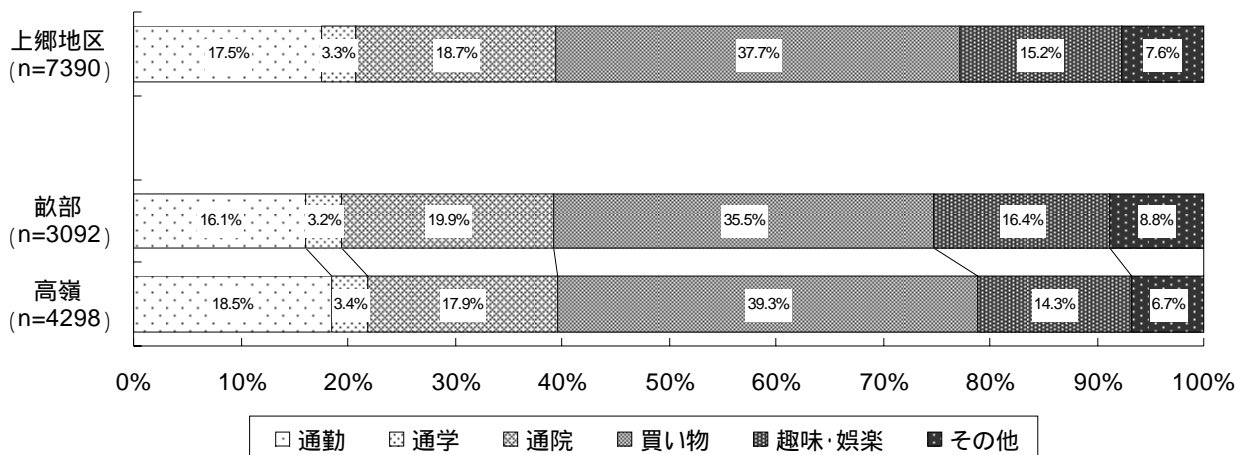

1. アンケートの回収状況

【上郷地区全体】 : 4,523 / 9,982 (回収率 45.3%)

【自治区別】

畝部小学校区				高嶺小学校区			
自治区	配布数	回収数	回収率	自治区	配布数	回収数	回収率
配津	530	262	49.4%	榊塚西町	2,262	1,047	46.3%
国江	108	77	71.3%	上郷大成	2,728	647	23.7%
阿弥陀堂	318	201	63.2%	福受	352	208	59.1%
畝部中切	176	126	71.6%	上和会	522	341	65.3%
上中島	114	57	50.0%	中和会	434	187	43.1%
川端	280	127	45.4%	下和会	292	138	47.3%
宗定	160	49	30.6%	広美	282	193	68.4%
榊塚東町	314	244	77.7%	合計	6,872	2,761	40.2%
川田	660	518	78.5%				
畝部団地	450	101	22.4%				
合計	3,110	1,762	56.7%				

2. 集計結果

(1) 地域バスの利用可能性

(2) 地域バスの利用方法

普段の外出目的

地域バスを利用する場合の外出目的

地域バスを利用する回数

今回掲載したアンケート結果は、集計途中の速報となっております。詳細については4月1日(木)以降にお住まいの自治区、上郷支所で閲覧できます。また、豊田市のホームページ (<http://www.city.toyota.aichi.jp/>) 内の「上郷支所 上郷地域会議」からもご覧いただけます。