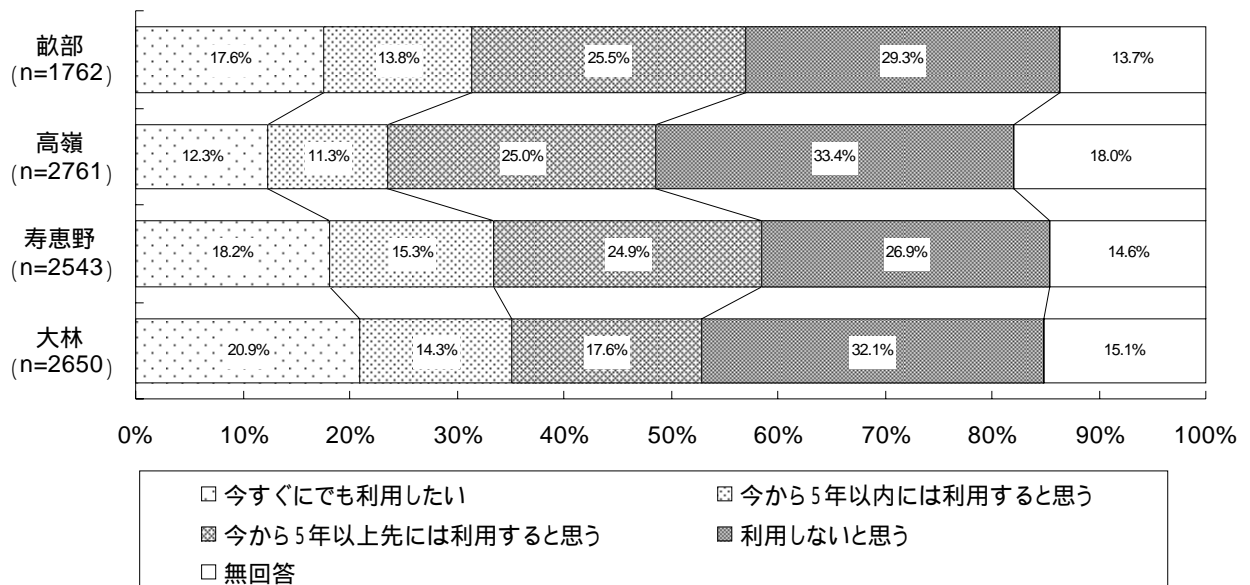

1. アンケートの回収状況

【上郷地区全体】 : 4,523 / 9,982 (回収率 45.3%)

【自治区別】

畝部小学校区				高嶺小学校区			
自治区	配布数	回収数	回収率	自治区	配布数	回収数	回収率
配津	530	262	49.4%	榊塚西町	2,262	1,047	46.3%
国江	108	77	71.3%	上郷大成	2,728	647	23.7%
阿弥陀堂	318	201	63.2%	福受	352	208	59.1%
畝部中切	176	126	71.6%	上和会	522	341	65.3%
上中島	114	57	50.0%	中和会	434	187	43.1%
川端	280	127	45.4%	下和会	292	138	47.3%
宗定	160	49	30.6%	広美	282	193	68.4%
榊塚東町	314	244	77.7%	合計	6,872	2,761	40.2%
川田	660	518	78.5%				
畝部団地	450	101	22.4%				
合計	3,110	1,762	56.7%				

2. 集計結果

(1) 地域バスの利用可能性

(2) 地域バスの利用方法

普段の外出目的

地域バスを利用する場合の外出目的

地域バスを利用する回数

今回掲載したアンケート結果は、集計途中の速報となっております。詳細については4月1日(木)以降にお住まいの自治区、上郷支所で閲覧できます。また、豊田市のホームページ (<http://www.city.toyota.aichi.jp/>) 内の「上郷支所 上郷地域会議」からもご覧いただけます。