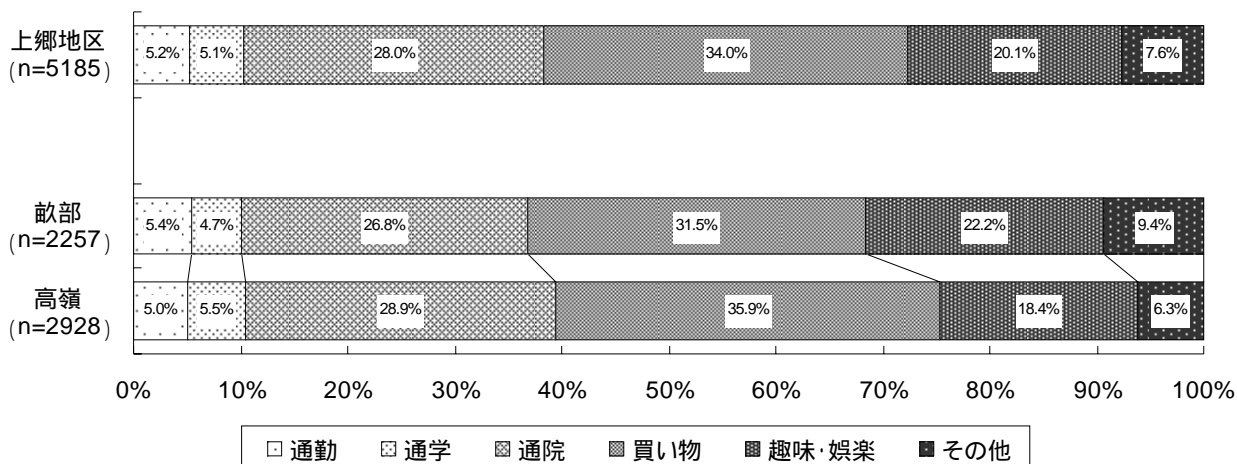

2. 集計結果

(1) 地域バスの利用可能性

(2) 地域バスの利用方法

普段の外出目的

地域バスを利用する場合の外出目的

地域バスを利用する回数

今回掲載したアンケート結果は、集計途中の速報となっております。詳細については4月1日(木)以降にお住まいの自治区、上郷支所で閲覧できます。また、豊田市のホームページ (<http://www.city.toyota.aichi.jp/>) 内の「上郷支所 上郷地域会議」からもご覧いただけます。