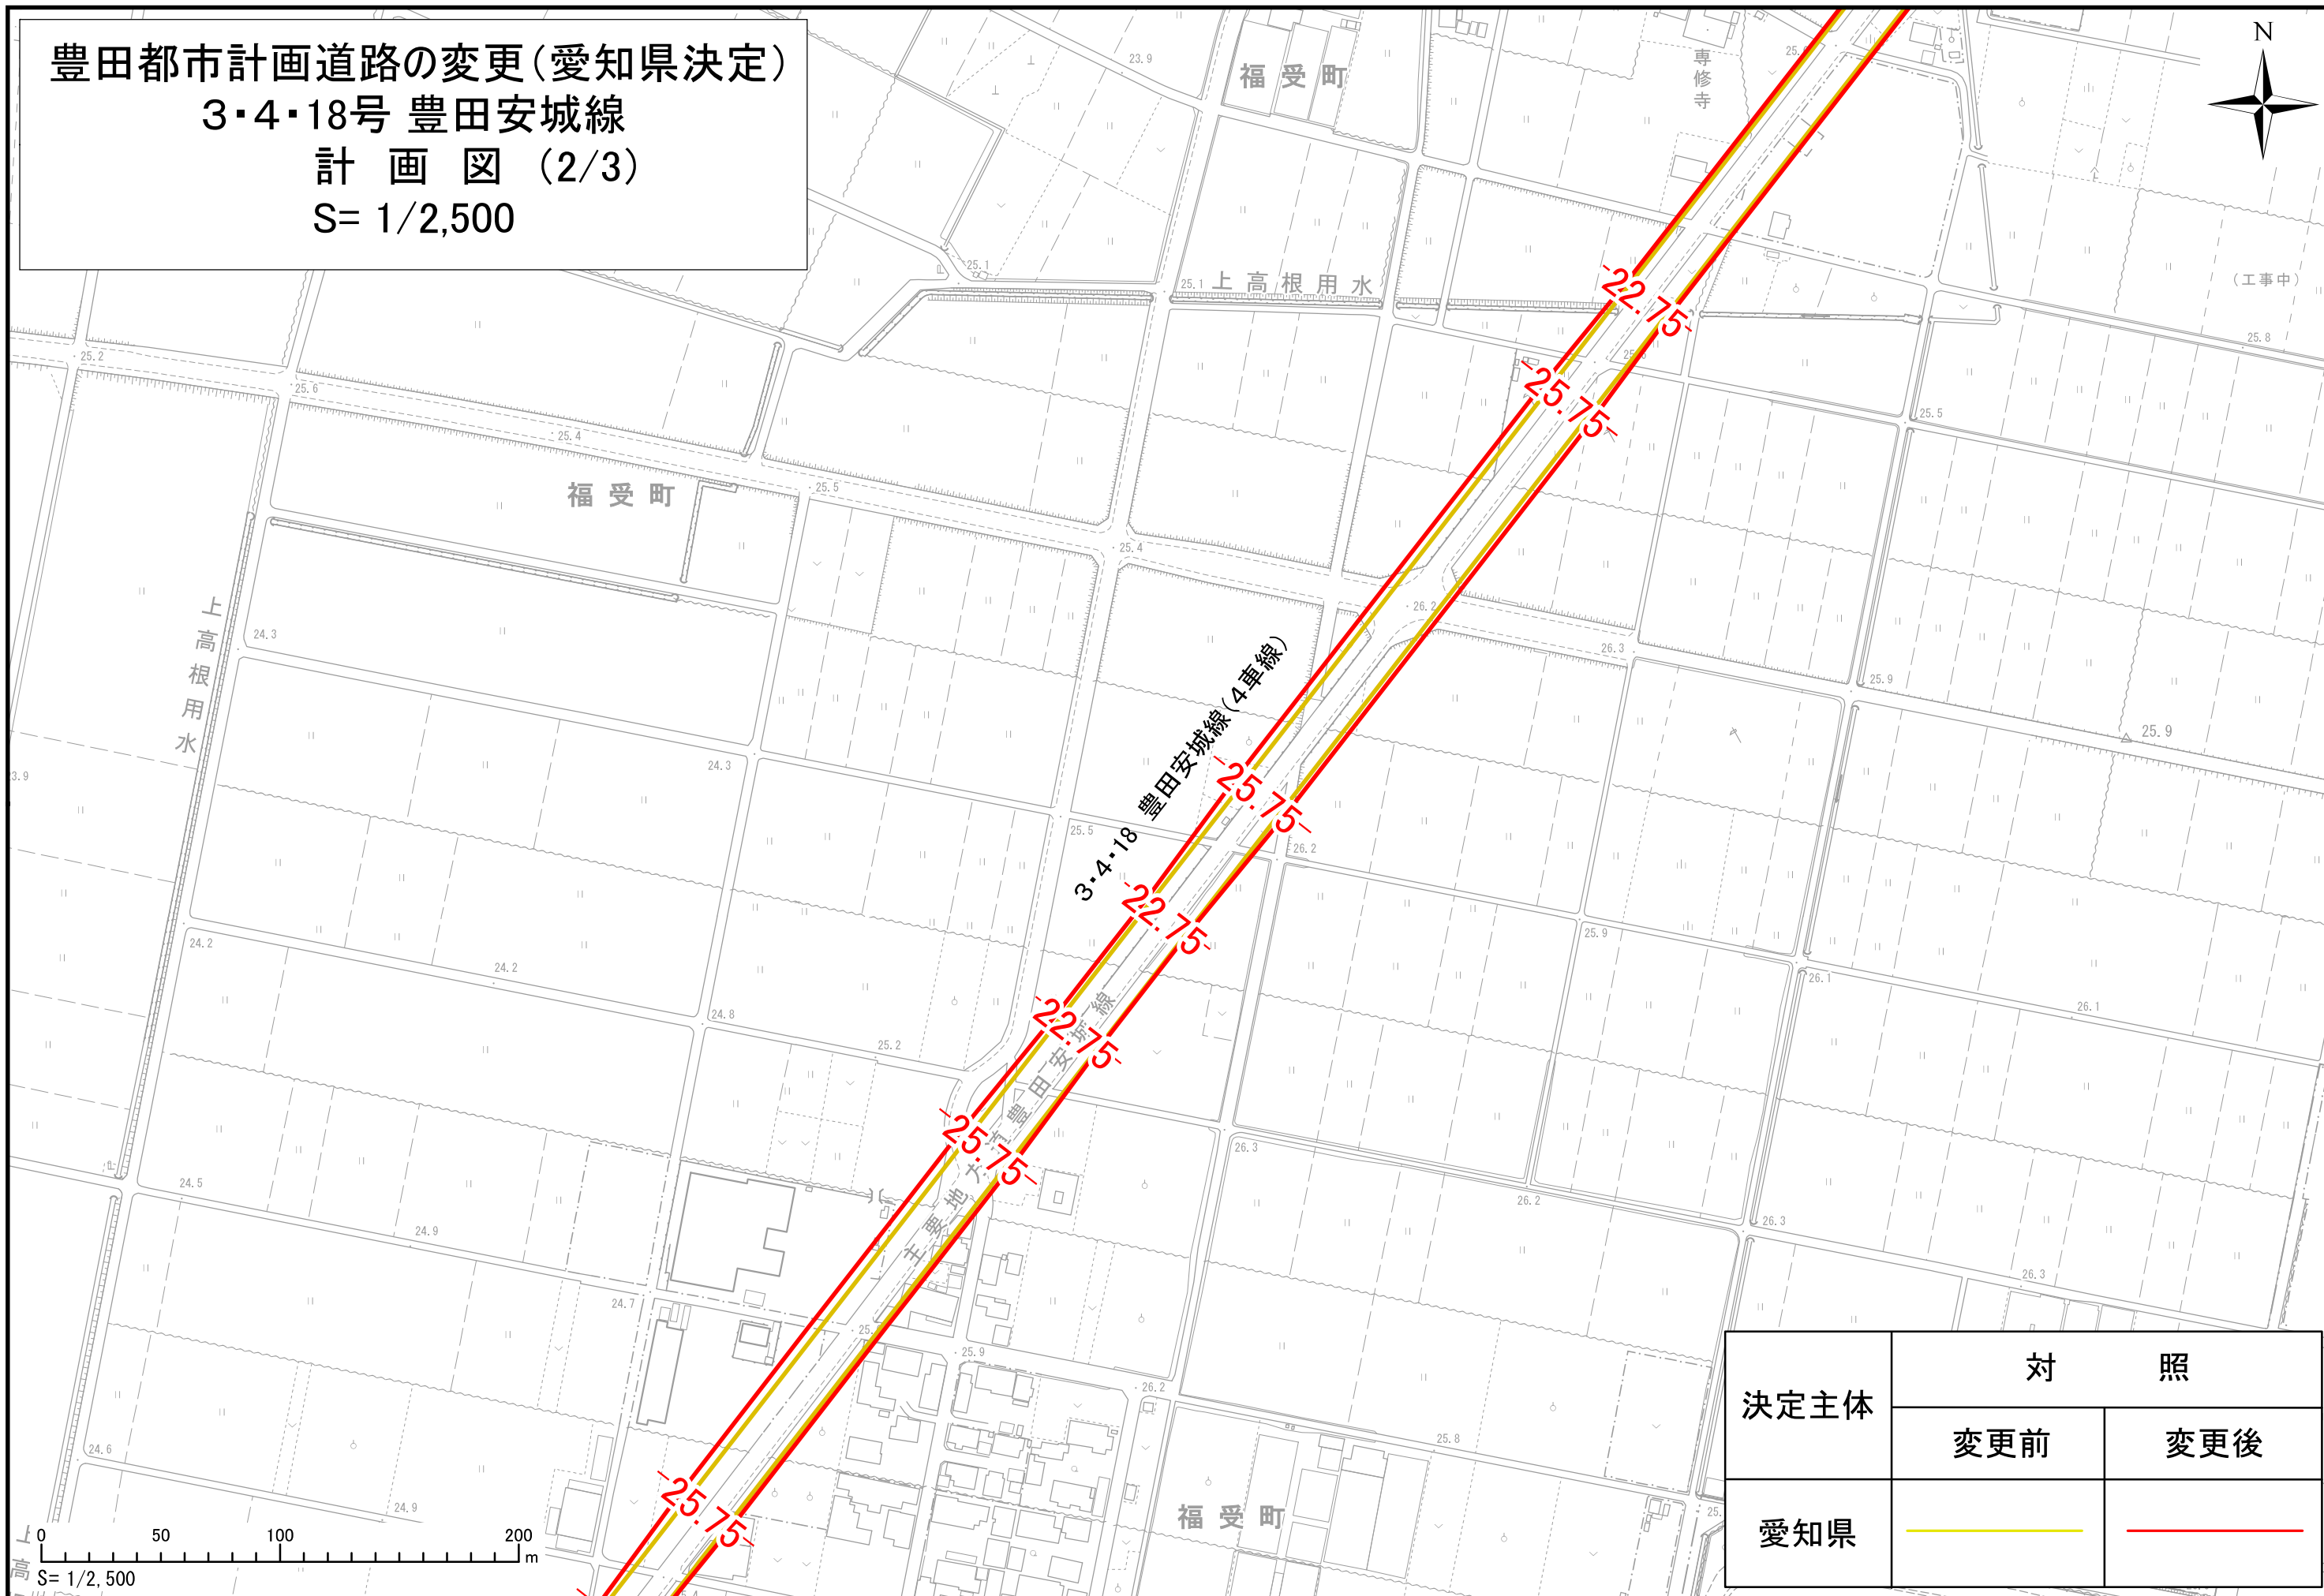

豊田都市計画道路の変更(愛知県決定)
 3・4・18号 豊田安城線
 計 画 図 (1/3)
 S= 1/2,500

決定主体	対 照	
	変更前	変更後
愛知県		

豊田都市計画道路の変更(愛知県決定)
 3・4・18号 豊田安城線
 計画図 (2/3)
 S= 1/2,500

決定主体	対 照	
	変更前	変更後
愛知県		

豊田都市計画道路の変更(愛知県決定)
 3・4・18号 豊田安城線
 計画図 (3/3)
 S= 1/2,500