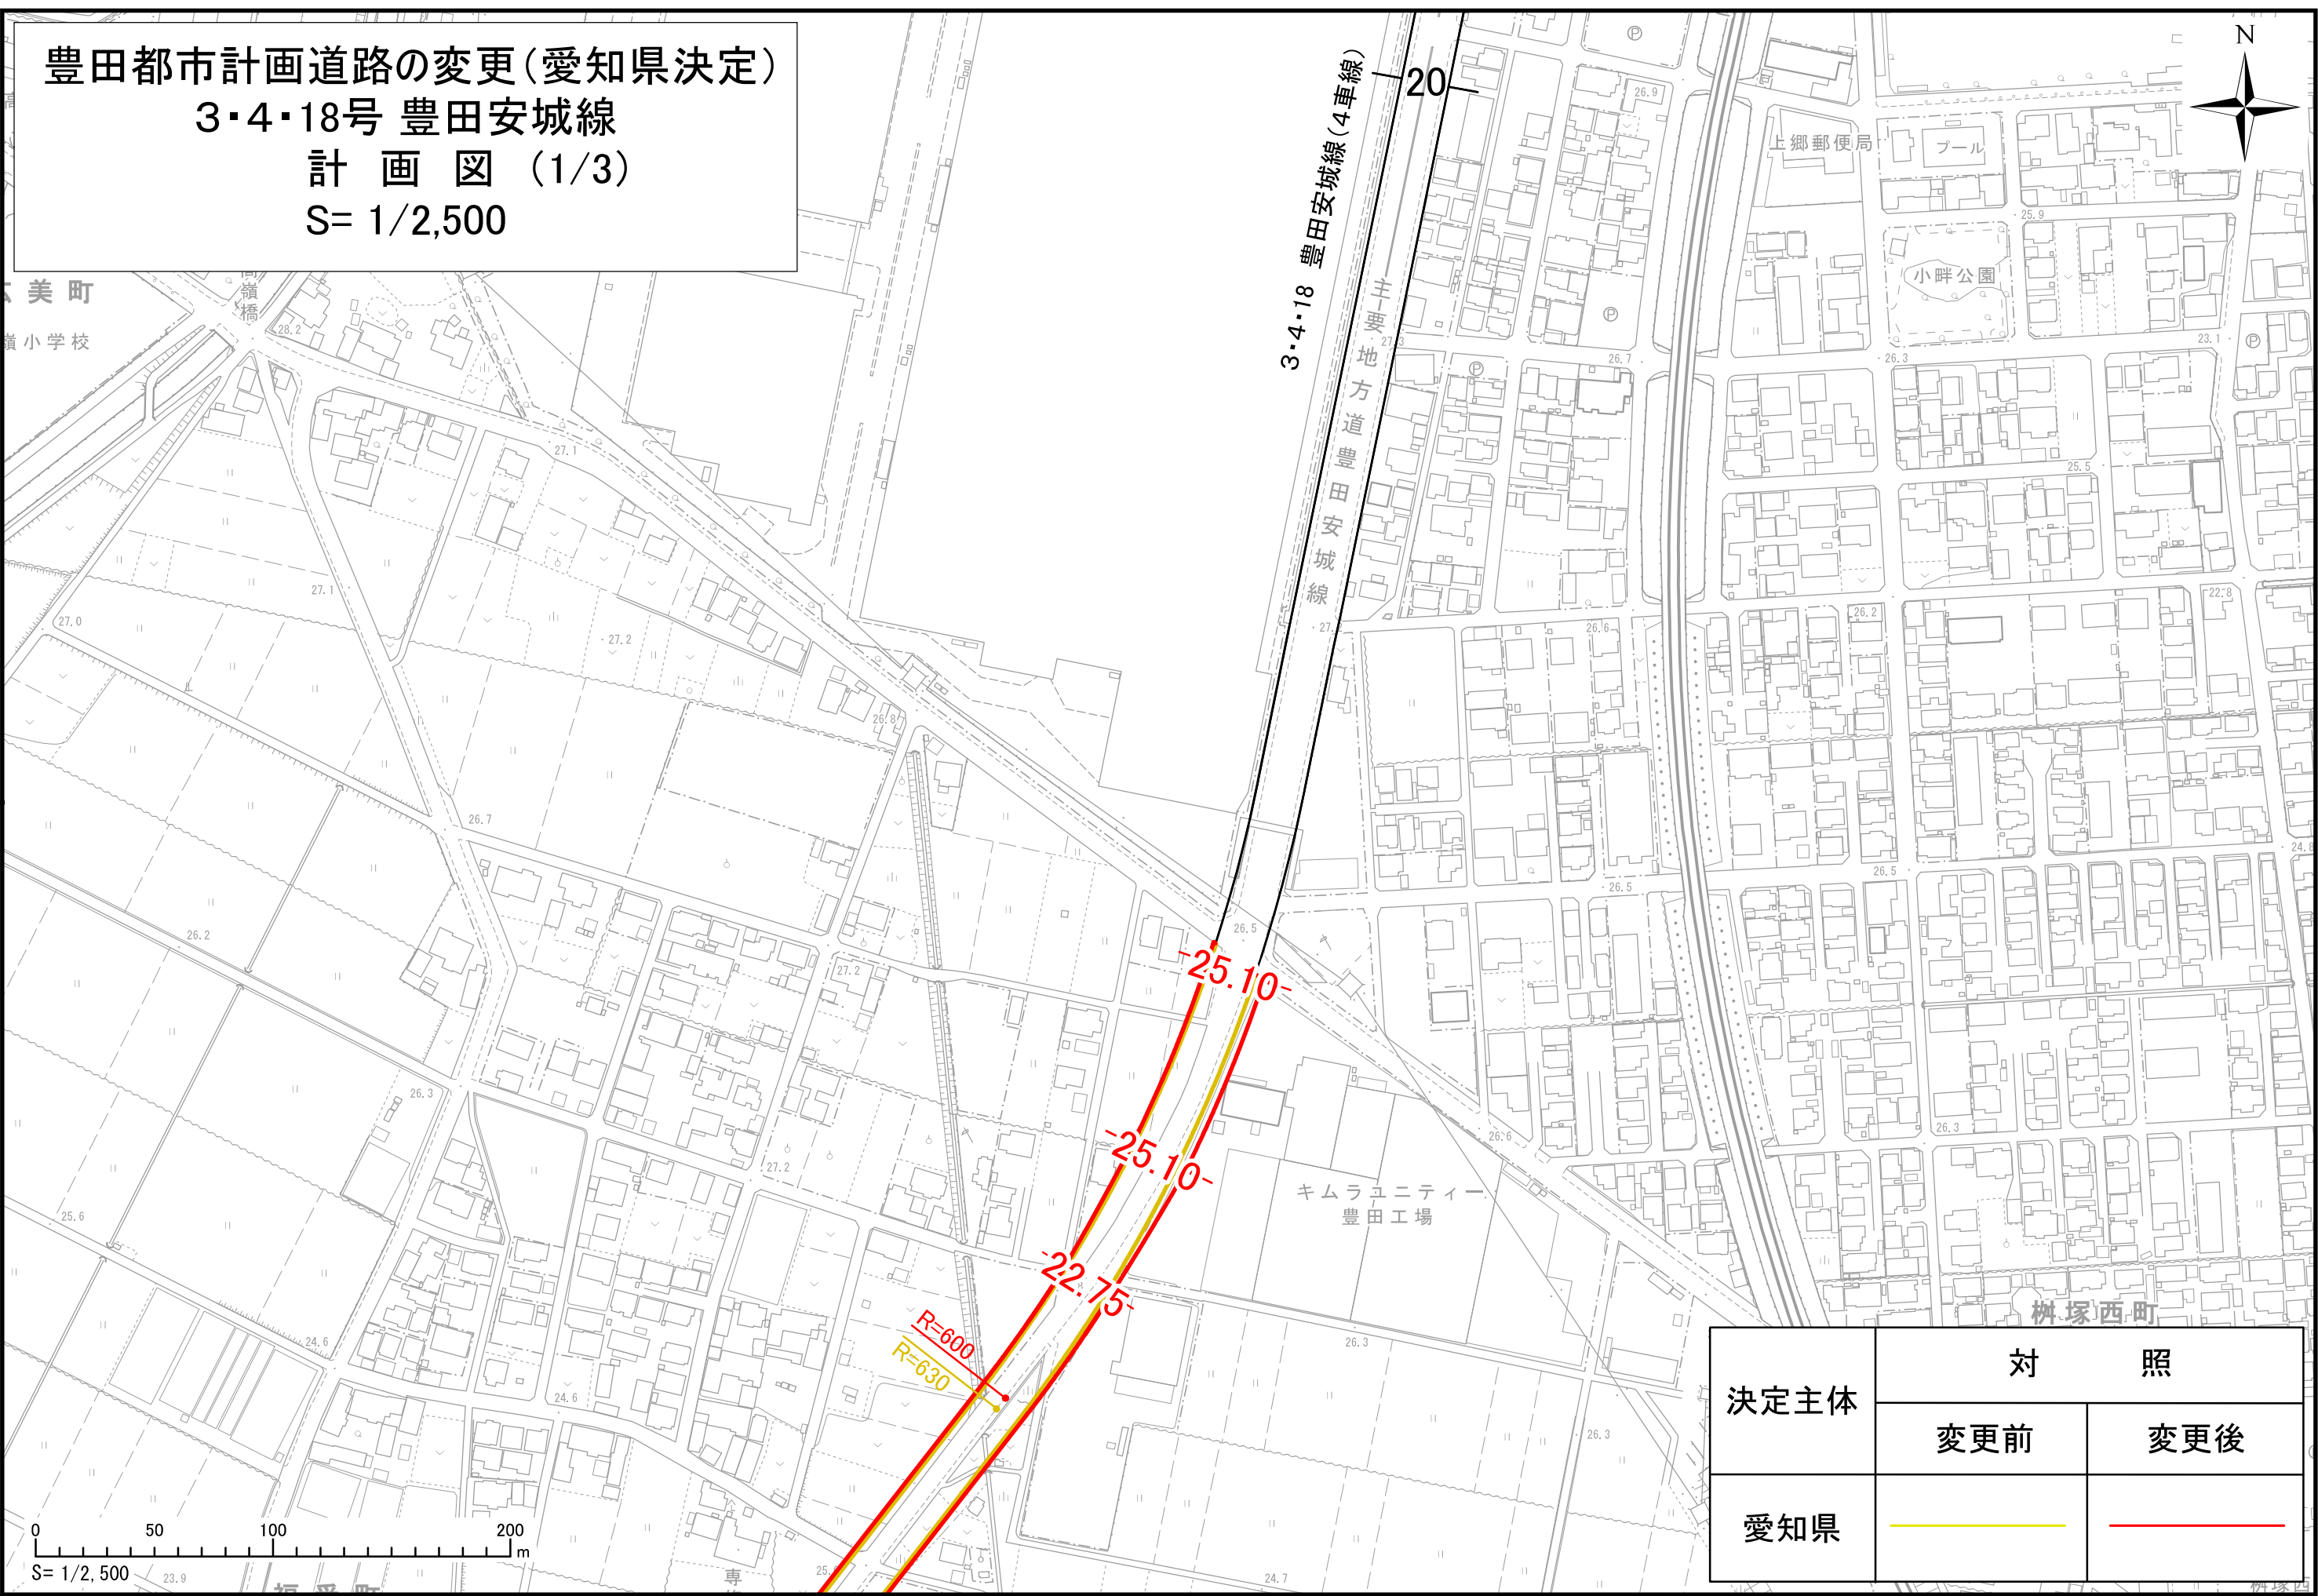

豊田都市計画道路の変更(愛知県決定)
 3・4・18号 豊田安城線
 計 画 図 (1/3)
 S= 1/2,500

決定主体	対 照	
	変更前	変更後
愛知県		

豊田都市計画道路の変更(愛知県決定)
 3・4・18号 豊田安城線
 計画図 (2/3)
 S= 1/2,500

決定主体	対 照	
	変更前	変更後
愛知県		

豊田都市計画道路の変更(愛知県決定)
 3・4・18号 豊田安城線
 計画図 (3/3)
 S= 1/2,500

決定主体	対 照	
	変更前	変更後
愛知県		