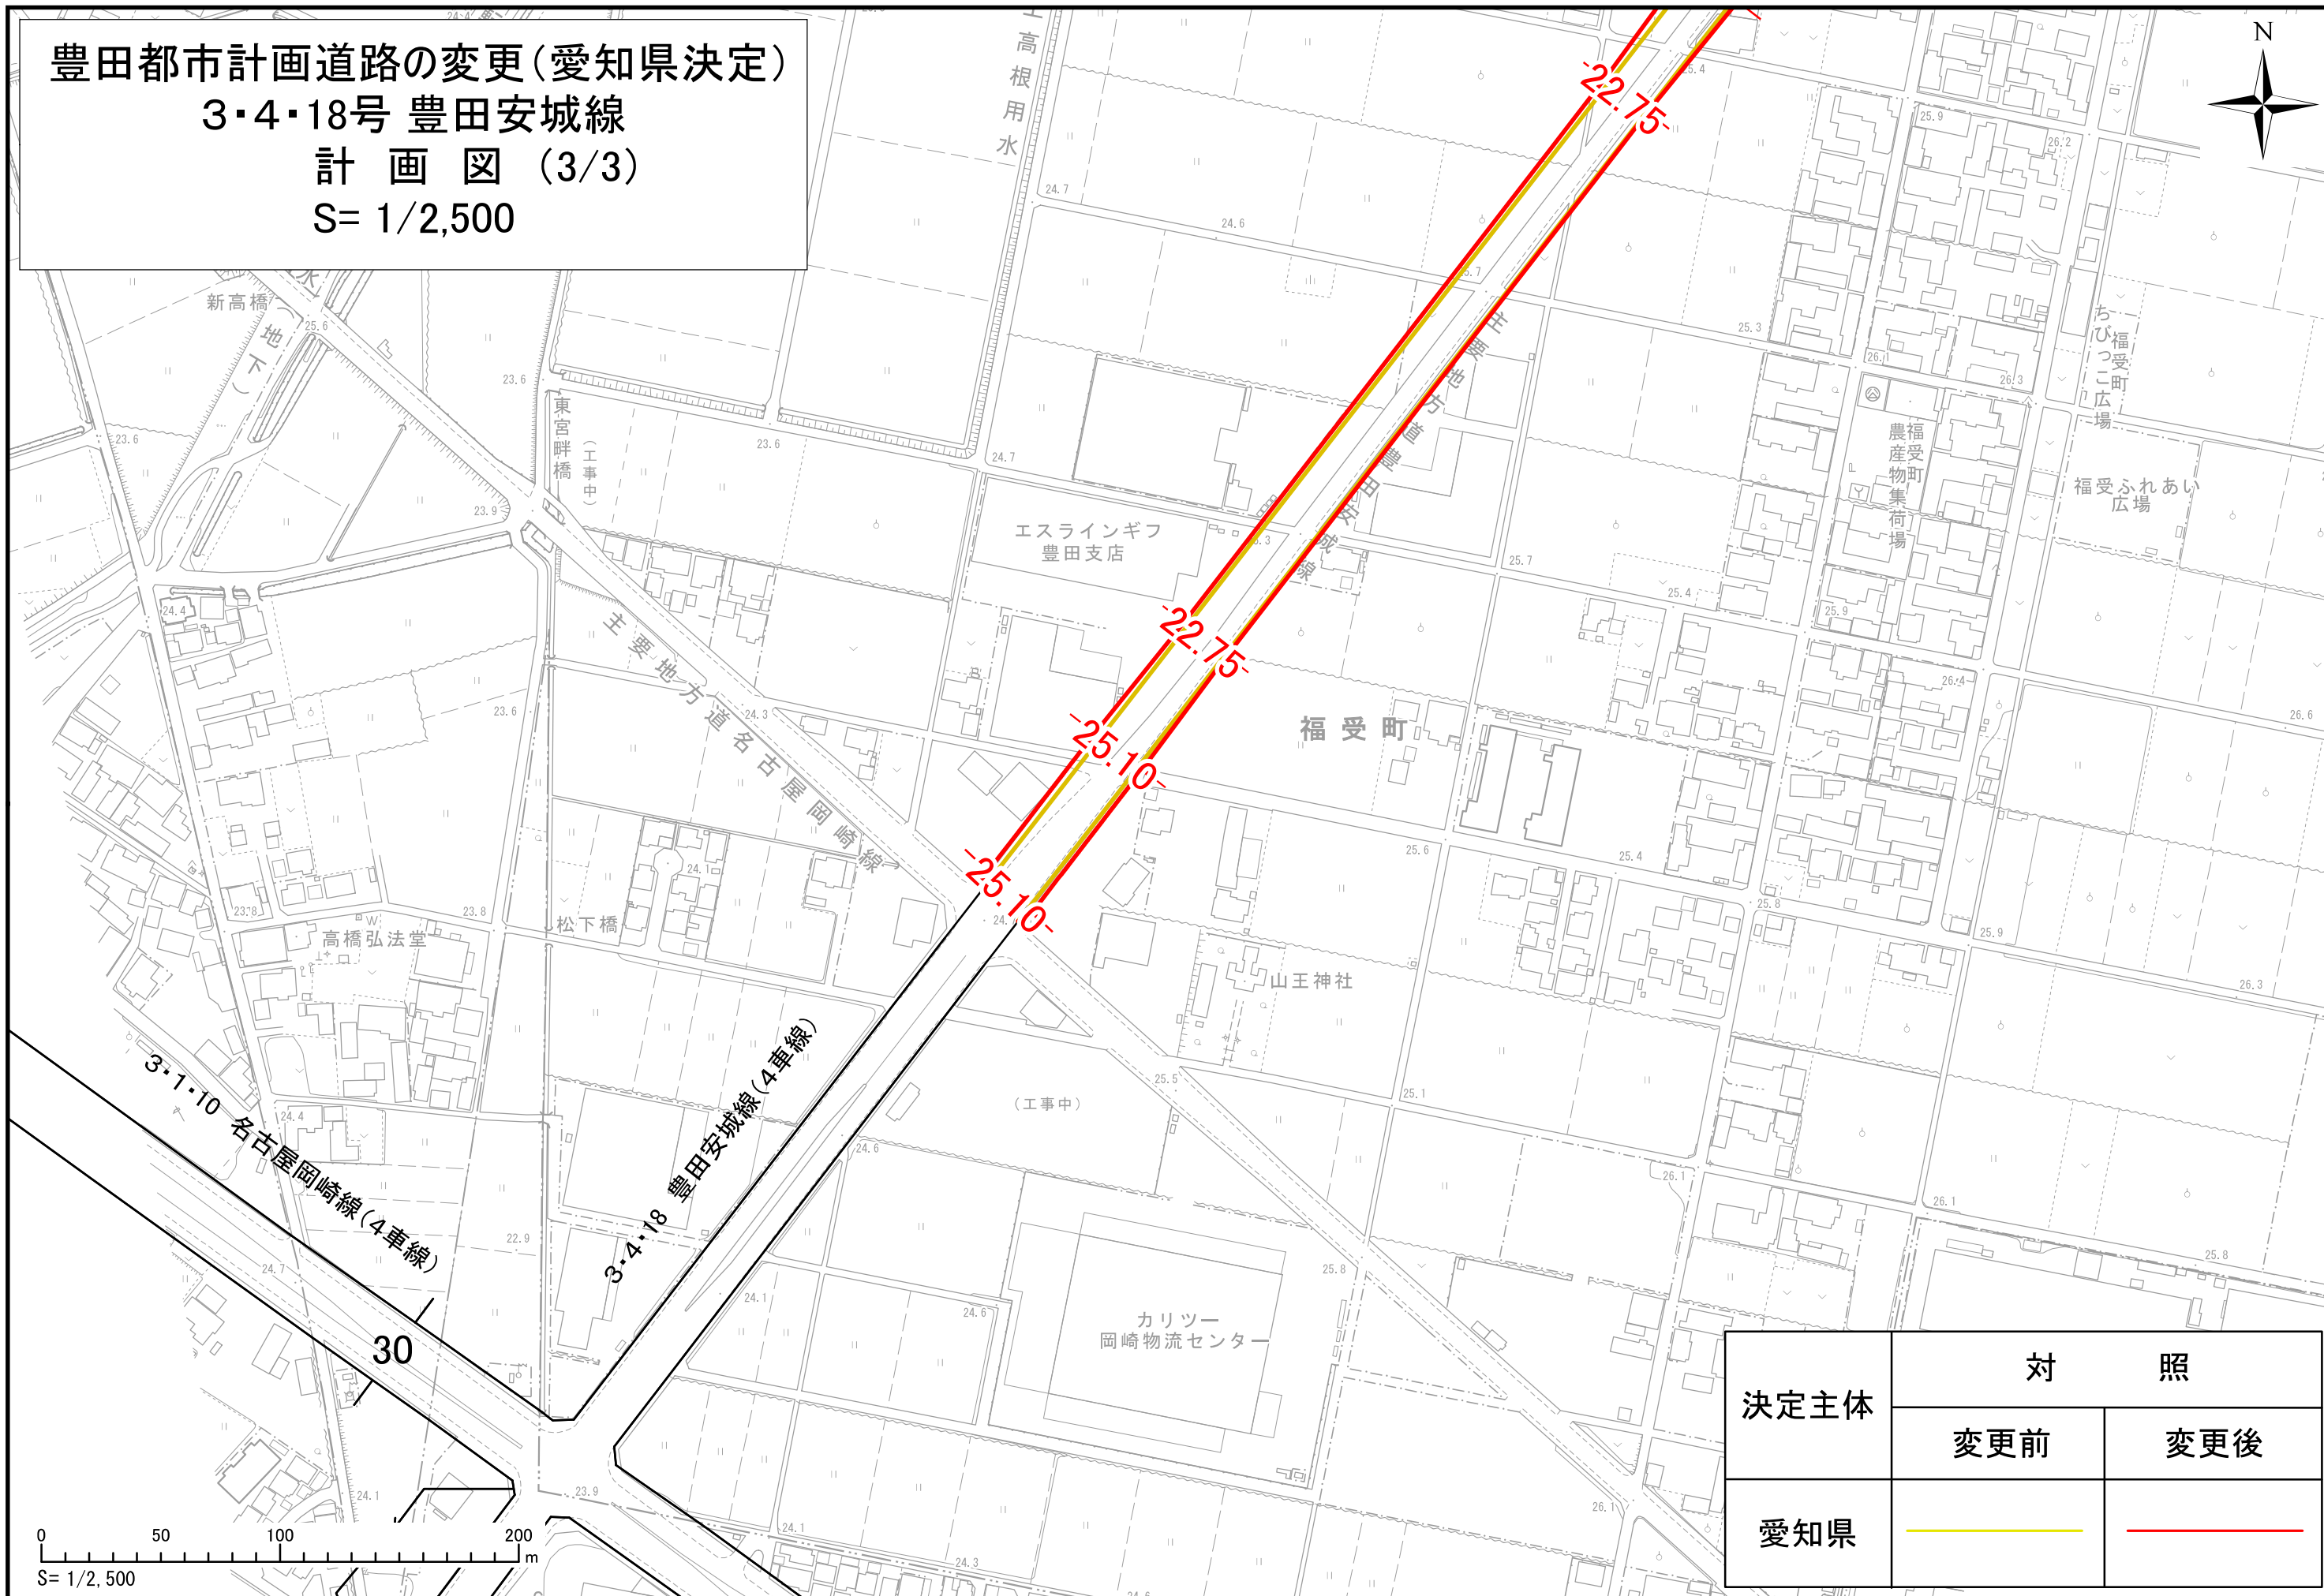

豊田都市計画道路の変更(愛知県決定)
 3・4・18号 豊田安城線
 計 画 図 (1/3)
 S= 1/2,500

決定主体	対 照	
	変更前	変更後
愛知県		

豊田都市計画道路の変更(愛知県決定)
 3・4・18号 豊田安城線
 計画図 (2/3)
 S= 1/2,500

決定主体	対 照	
	変更前	変更後
愛知県		

豊田都市計画道路の変更(愛知県決定)
 3・4・18号 豊田安城線
 計画図 (3/3)
 S= 1/2,500