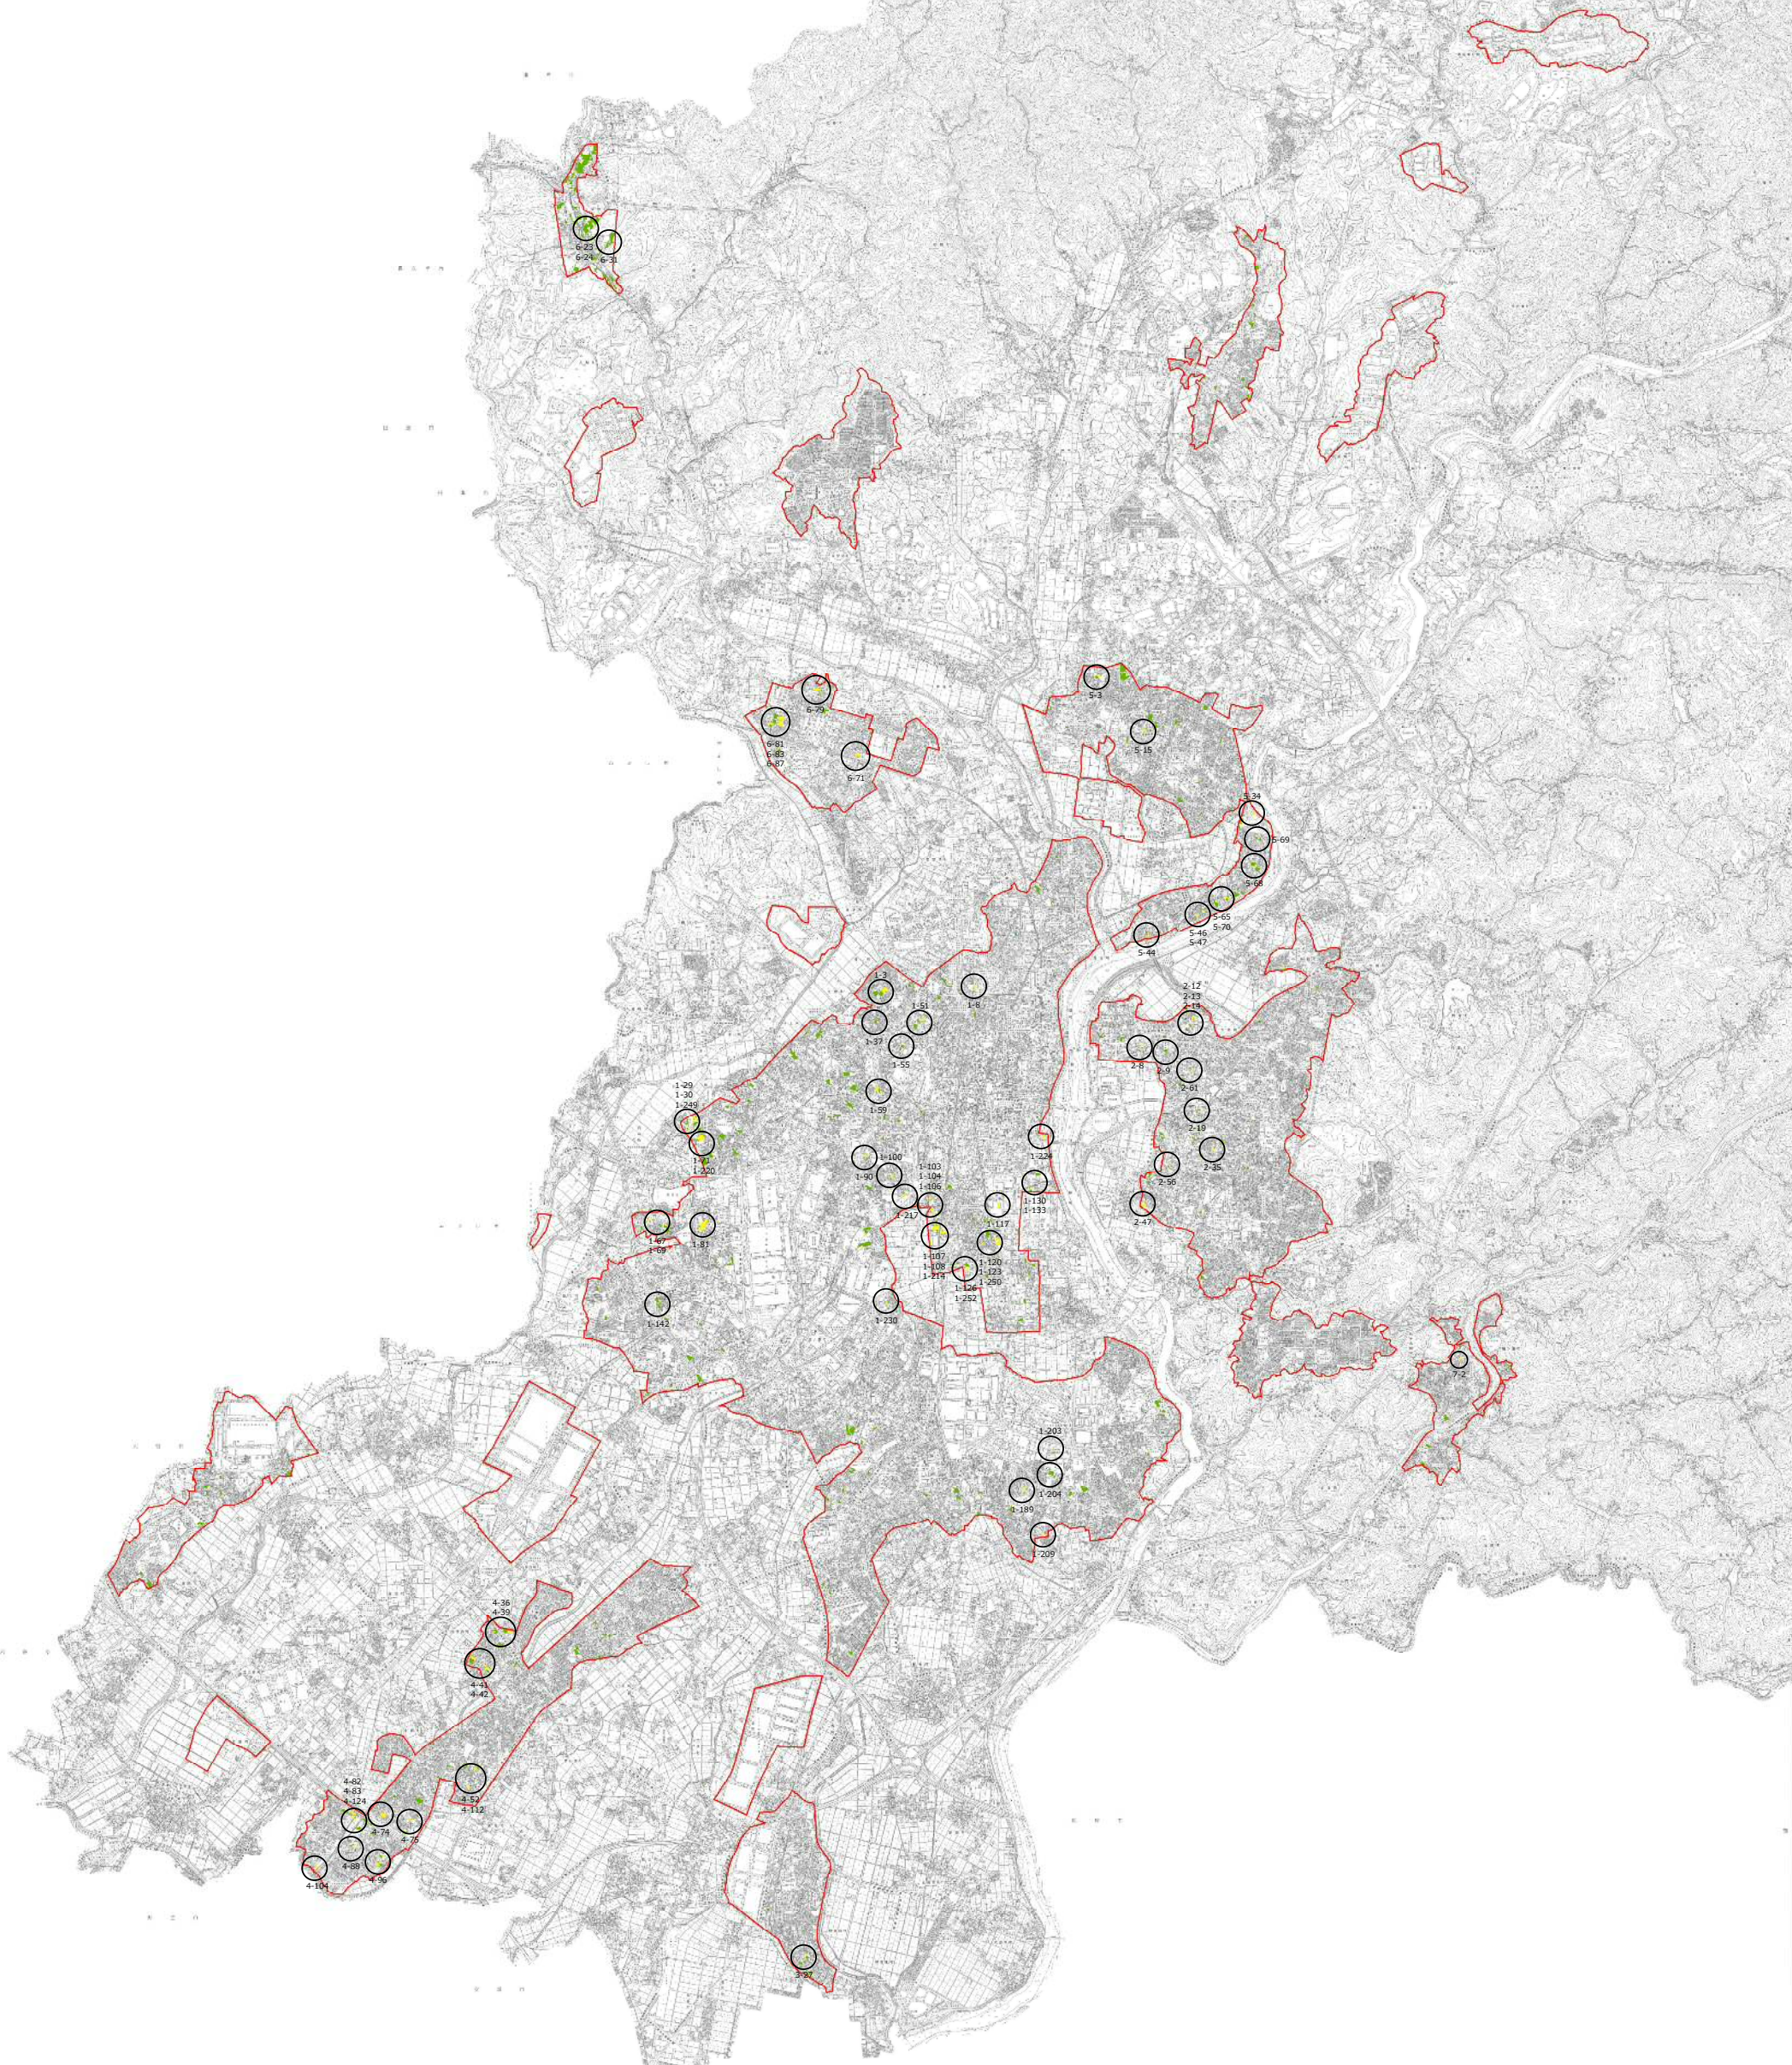

総括図

縮尺 1/25,000

都市計画区域名 豊田都市計画

市町村名 豊田市

縮尺 1:25000
100 200 0 1000 2000 3000

凡 例	
	市街化区域境界線
	既存の生産緑地地区
	除外する生産緑地地区