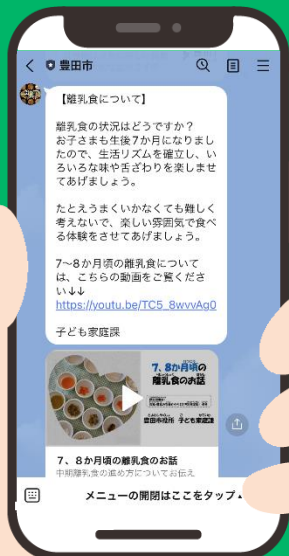

豊田市LINE公式アカウントで

子どもの

成長に合わせた

情報が届く!!

**もう自分で調べなくても
いいんです!!**

- ✓ 育児に関するアドバイス
- ✓ 子育て支援サービスの紹介
- ✓ 健診や予防接種の案内 など

友だち募集中!!

友だち追加方法

ホーム画面右上の「友だち追加」を選択

①二次元コードから登録

②IDで検索して登録

@toyotacity 🔍

IDの検索画面で「@toyotacity」と入力してください

豊田市LINE公式アカウントについて

豊田市LINE公式アカウントでは、お知らせ、募集、催し、ニュースなど9種類のジャンルからあなたが選んだ情報だけをお届けします。

<主な配信内容>

- ・週末のおすすめイベント情報
- ・市政ニュース、地域の出来事、緊急情報
- ・広報とよたに掲載された情報

受信設定はとても簡単！
この設定以外に、「欲しい情報の
受信設定」も合わせて行くと、
さらに便利です♪
(表面右下参照)

子どもの成長に合わせた子育て情報の受信設定方法

1 豊田市LINE公式アカウントを友だち追加してください。

トーク画面に表示
される基本メニュー
から「受信設定」を
選択します。