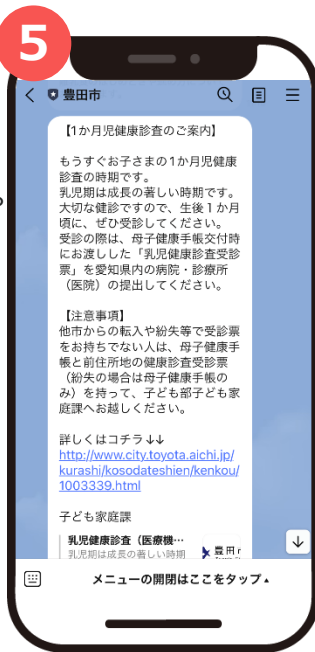

お子さまの成長に
合わせて、育児の
アドバイスや健診・
予防接種の案内など
の情報が配信されま
す。