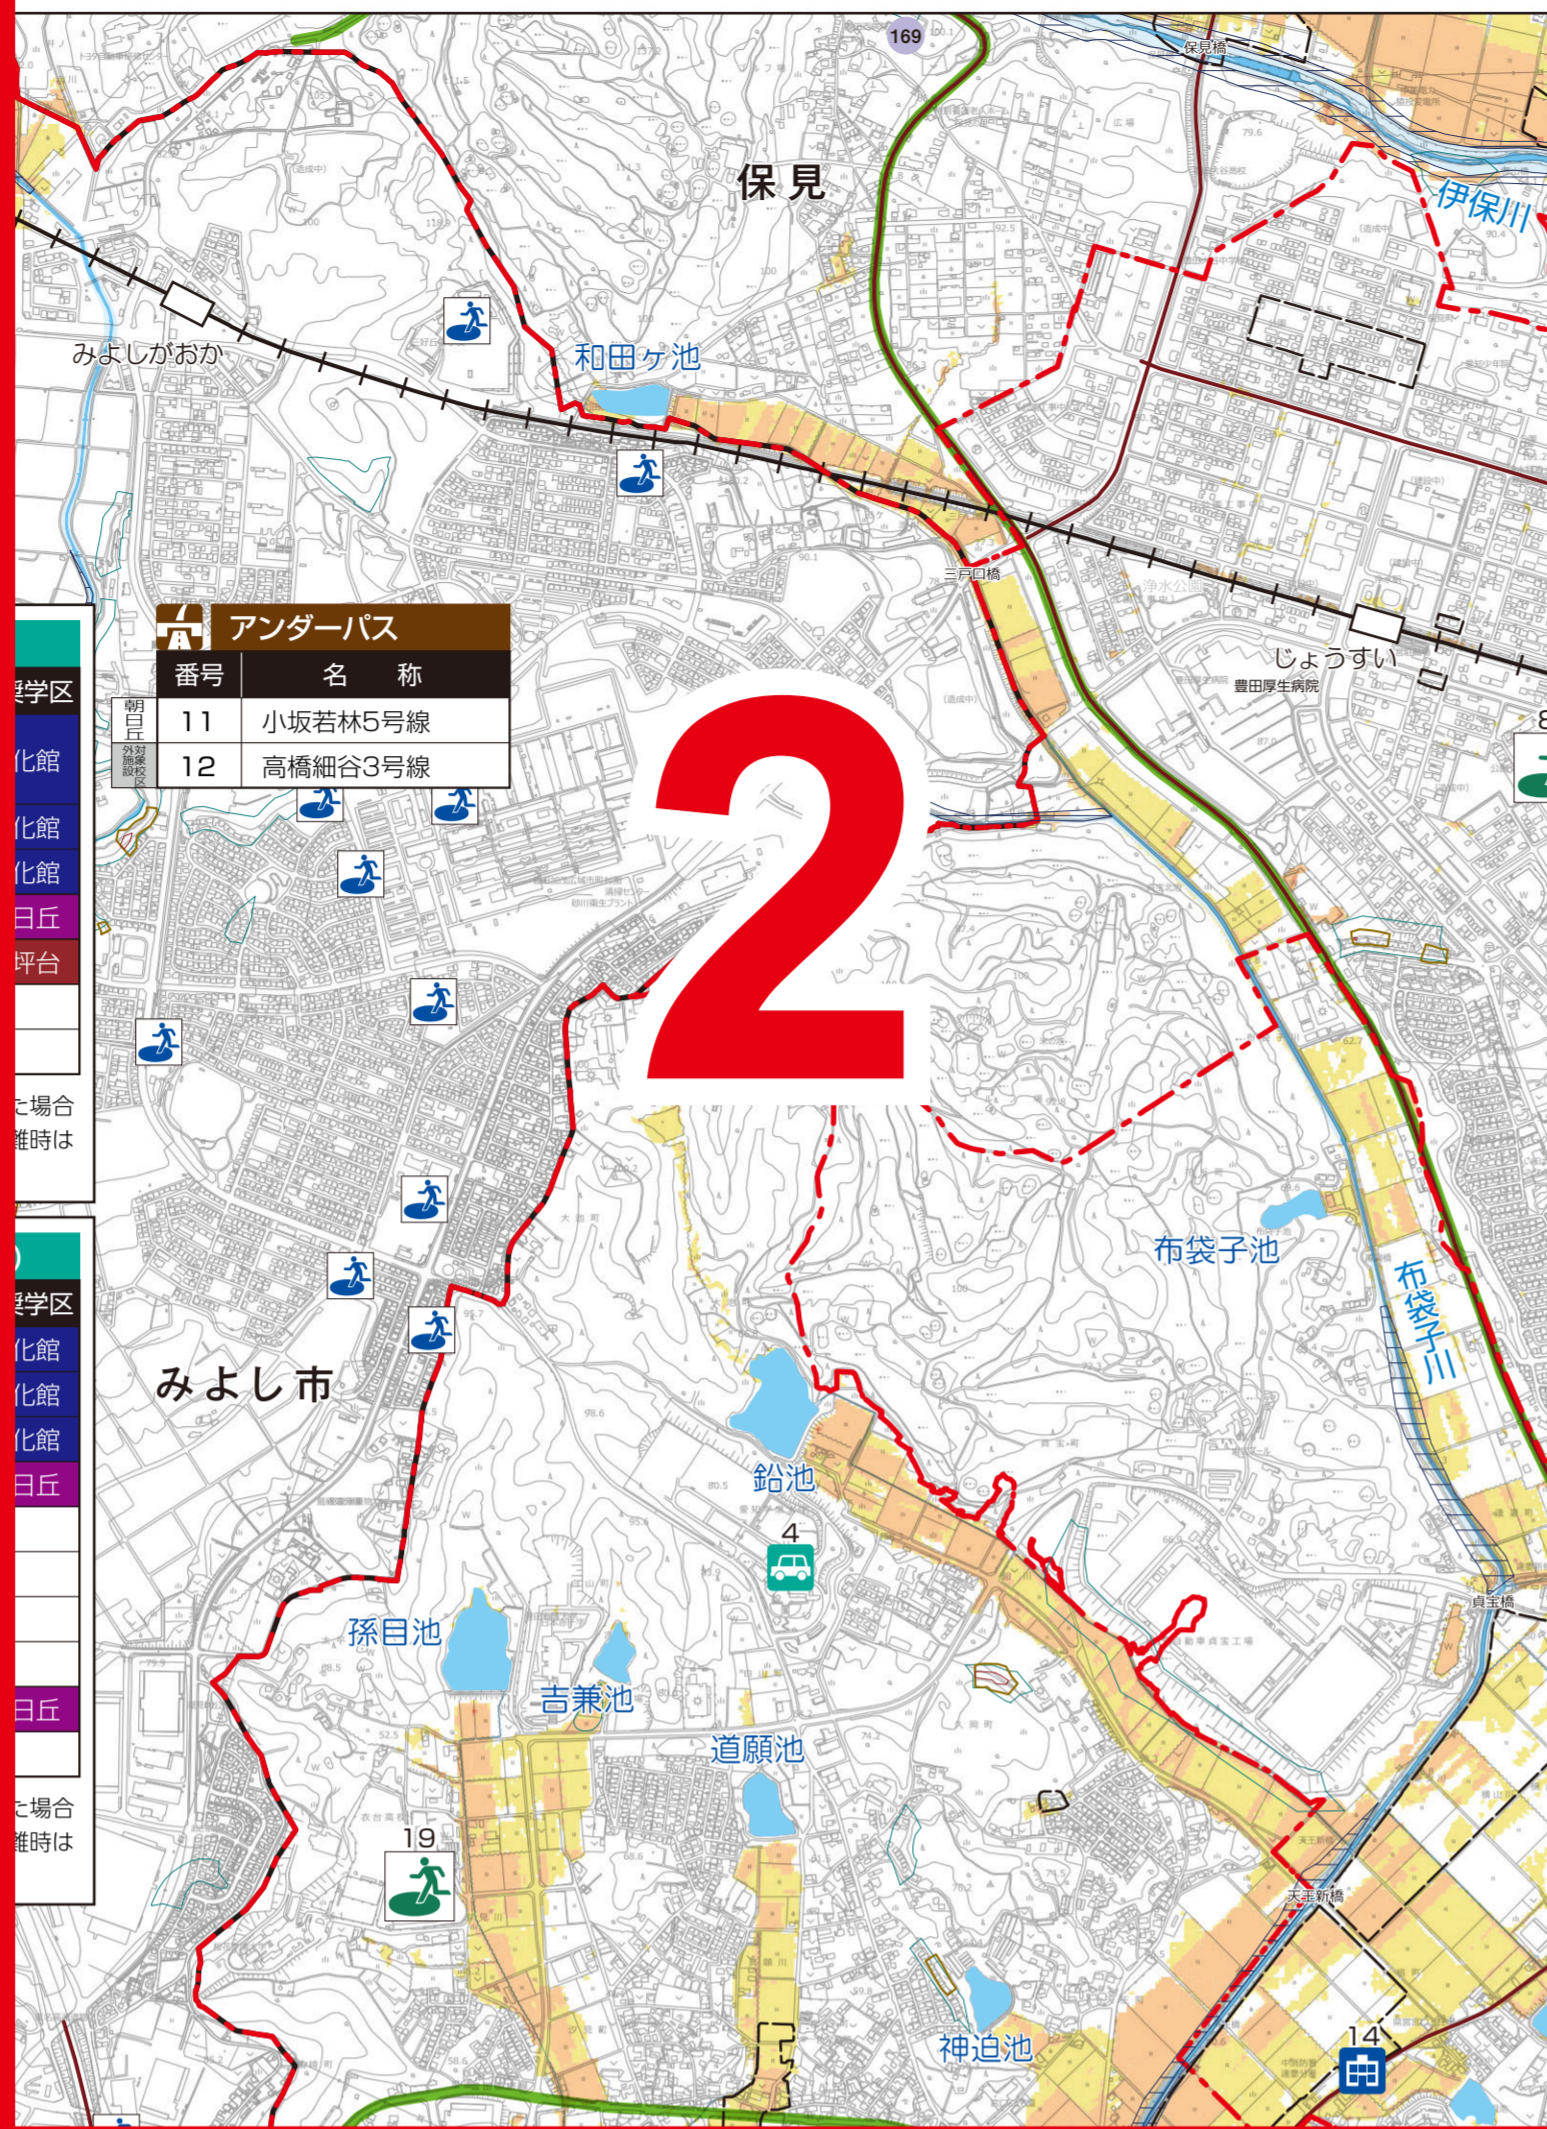

豊田市洪水ハザードマップ

崇化館 梅坪台 浄水 朝日丘 逢妻 中学校区

命を守る行動をとろう！

想定される最大の浸水状況

1,000年に1回程度の確率で発生する規模の大雨

番号	名称	電話	備考
1	崇化館中学校	31-0197	
4	朝日小学校	31-4200	
5	梅坪台中学校区の方は、他学区の避難場所の利		用です。
6	梅坪小学校	31-4882	
7	浄水中学校	42-8400	
8	浄水小学校	45-0556	
9	浄水北小学校	63-5091	
10	豊田高等学校	45-8622	体育館
11	朝日丘中学校	32-0198	
12	童子山小学校	32-0196	校舎③(浸水)
14	衣丘小学校	34-2030	体育館
15	豊田西高等学校	31-0313	体育館
16	逢妻中学校	33-7881	体育館
17	小清水小学校	32-0194	体育館
18	美山小学校	28-3458	体育館
19	衣台高等学校	33-1080	体育館
20	高橋中学校	80-0412	体育館
22	平井小学校	80-3011	北校舎、南校舎②(土砂)
24	市木小学校	80-0385	体育館
25	美里中学校	89-1731	体育館
26	野見小学校	80-0372	体育館
28	瓜川小学校	80-2801	体育館
47	土橋小学校	29-5285	体育館
60	猿投台中学校	45-0039	体育館
61	青木小学校	45-0025	体育館
64	井郷中学校	45-8222	体育館
65	四郷小学校	45-2283	体育館
66	井上小学校	45-2411	体育館
67	猿投農林高等学校	45-0621	体育館

1

2