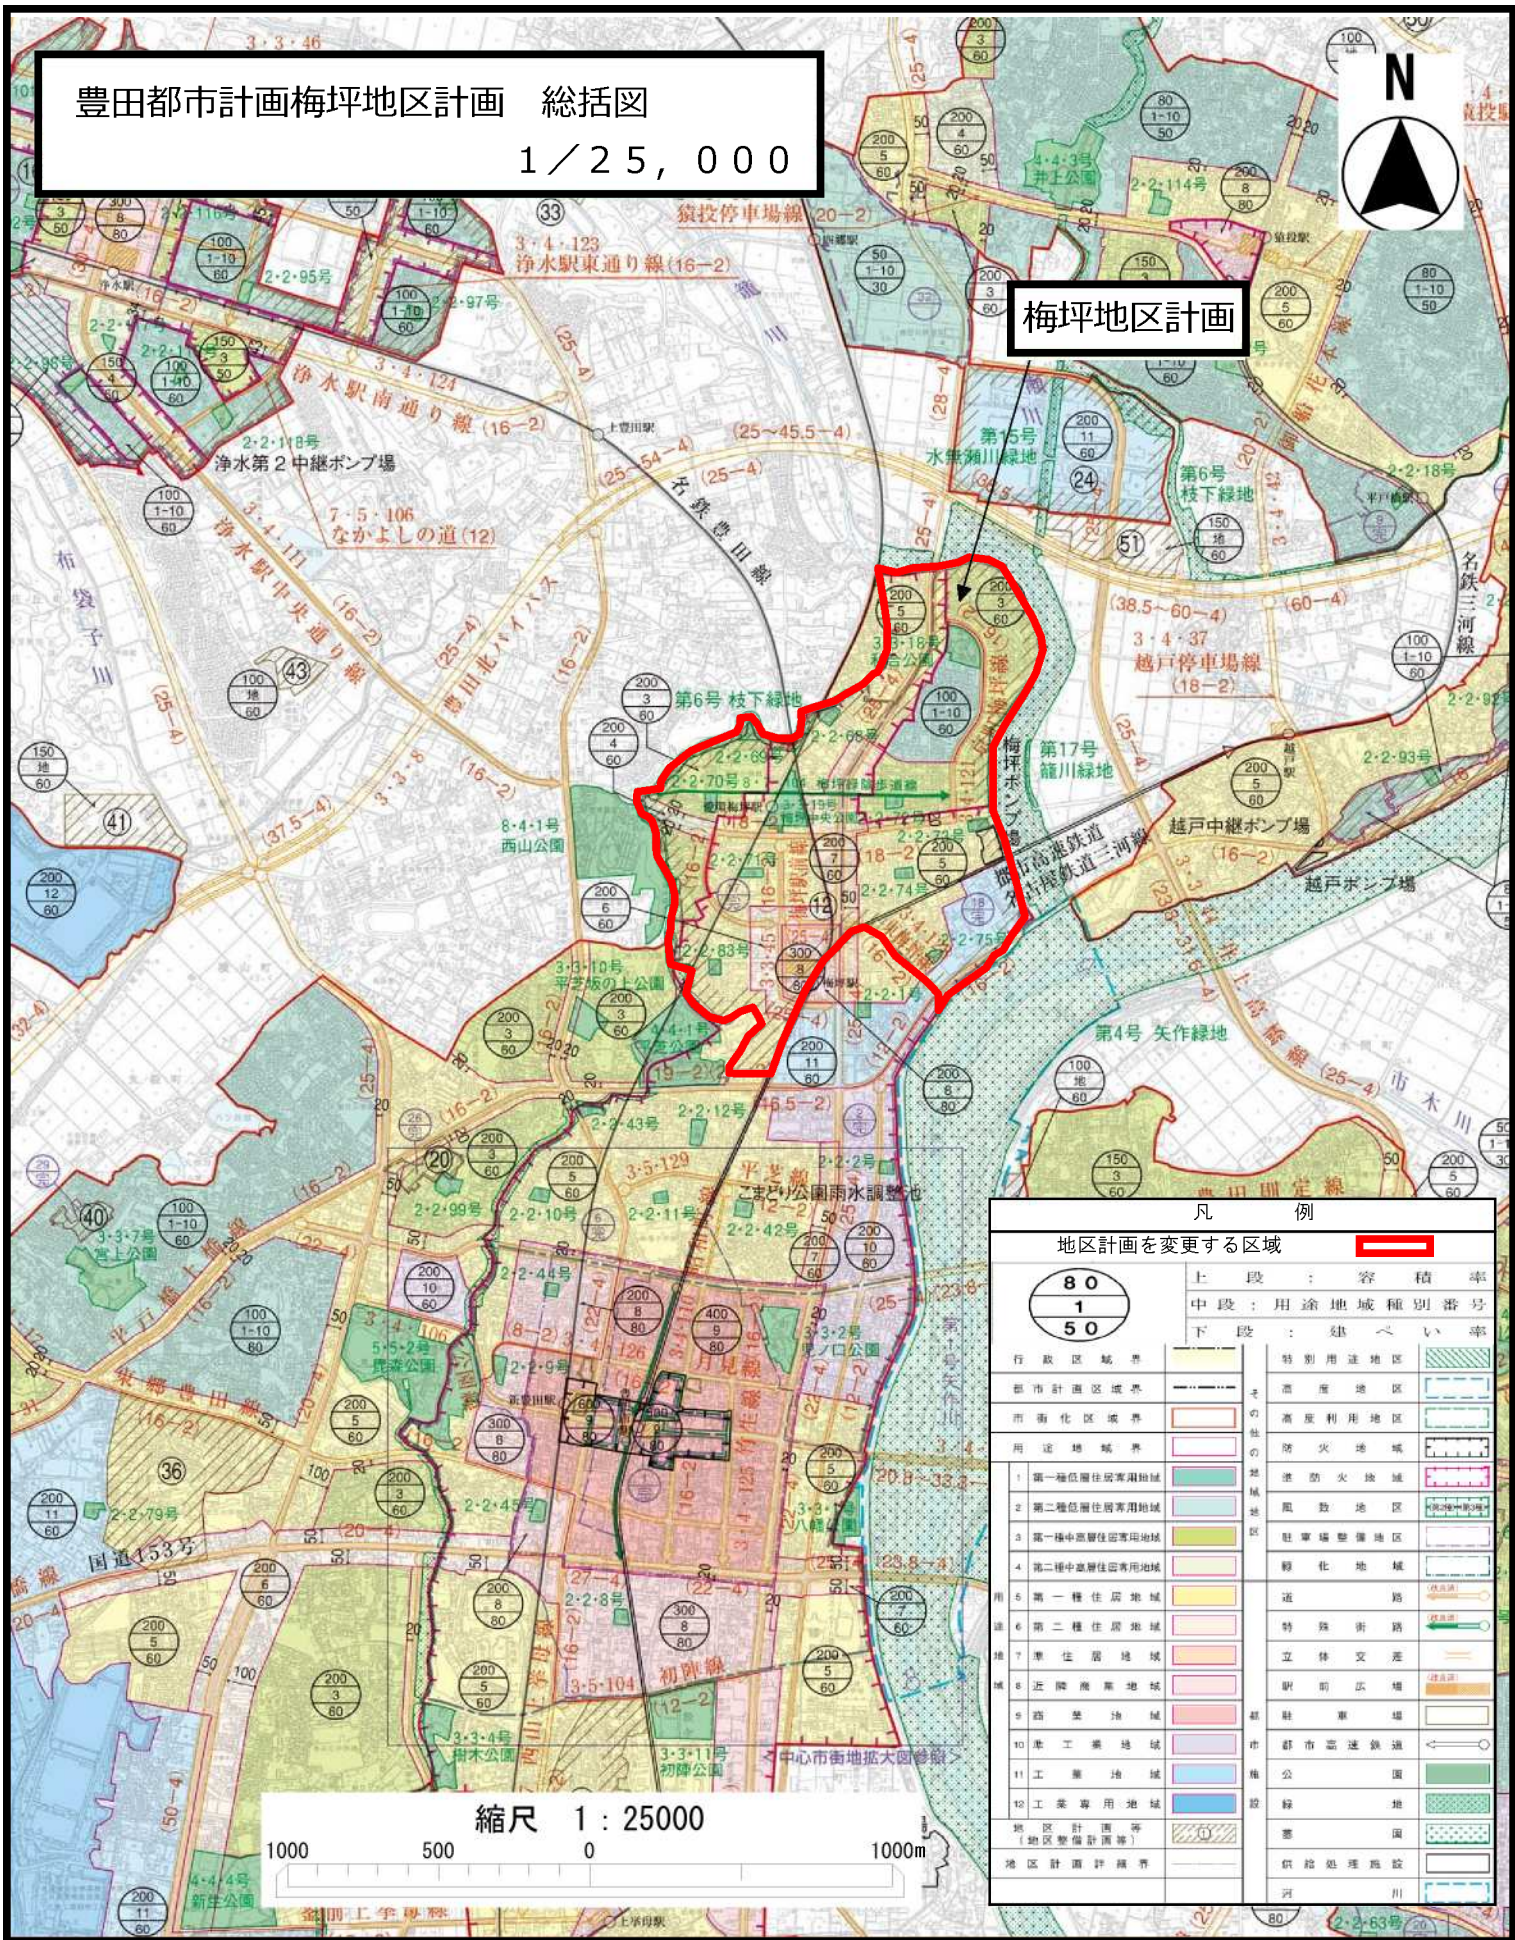

豊田都市計画梅坪地区計画 総括図

1/25,000

梅坪地区計画

凡例	
地区計画を変更する区域	
	上段：容積率 中段：用途地域種別番号 下段：建ぺい率
行政区域界	特別用途地区
都市計画区域界	高度地区
市街化区域界	高度利用地区
用途地域界	防火地域
1 第一種低層住居専用地域	準防火地域
2 第二種低層住居専用地域	風致地区
3 第一種中高層住居専用地域	駐車場整備地区
4 第二種中高層住居専用地域	緑化地域
5 第一種住居地域	道路
6 第二種住居地域	特殊街路
7 準住居地域	立体交差
8 近隣商業地域	駅前広場
9 商業地域	駐車場
10 準工業地域	市都市高速鉄道
11 工業地域	橋公園
12 工業専用地域	緑地
地区計画等 (地区整備計画等)	公園
地区計画評議界	供給処理施設
	河川

縮尺 1 : 25000