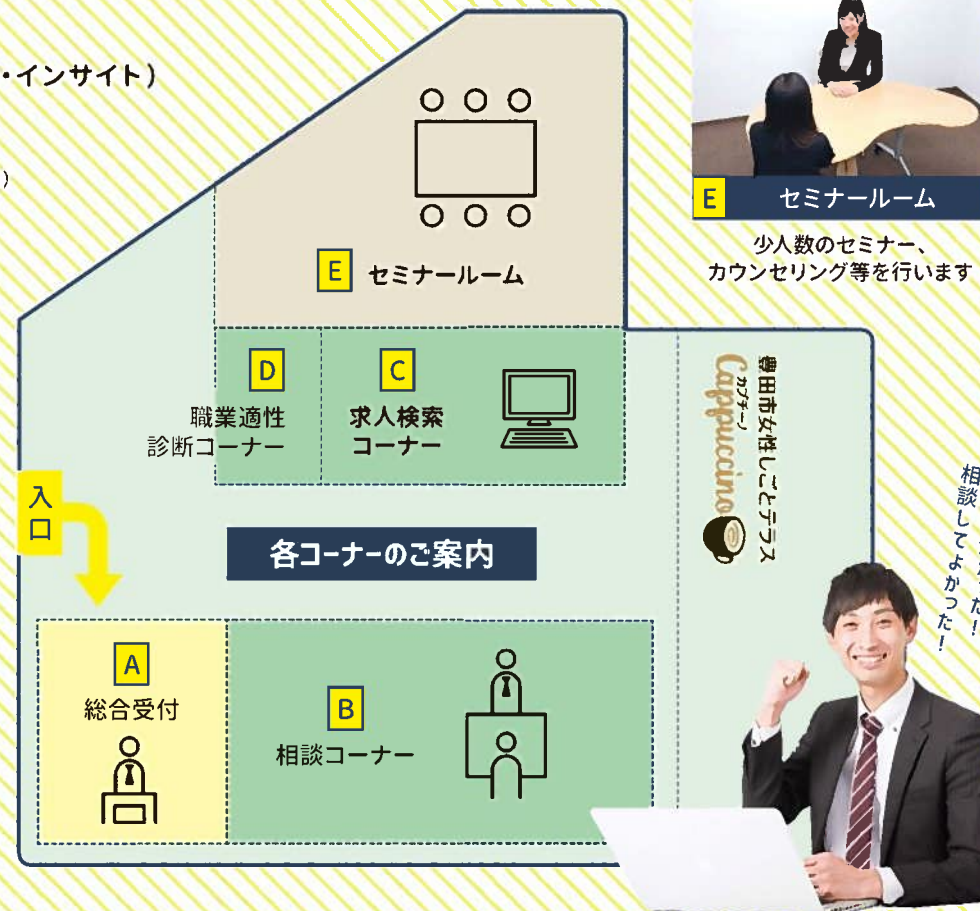

3 その他

- ▶ 職業適性診断(キャリア・インサイト)
- ▶ 内職相談

※10:00～12:00、13:00～15:00
※毎週木曜日(祝日・年末年始を除く)

A 総合受付

来所された方の目的に合わせてご案内します

B 相談コーナー

ハローワークの相談員が職業相談・紹介を行います

C 求人検索コーナー

ハローワークの求人情報を検索することができます

D 職業適性診断コーナー

適正・適職診断ができます

E セミナールーム

少人数のセミナー、カウンセリング等を行います

来てみて分かった! 相談してよかった!

<http://www.city.toyota.aichi.jp/>

【場所】A館 T-FACE9階
〒471-0026 豊田市若宮町1-57-1
開館時間/午前10時～午後6時
毎週火曜日・年末年始は休館