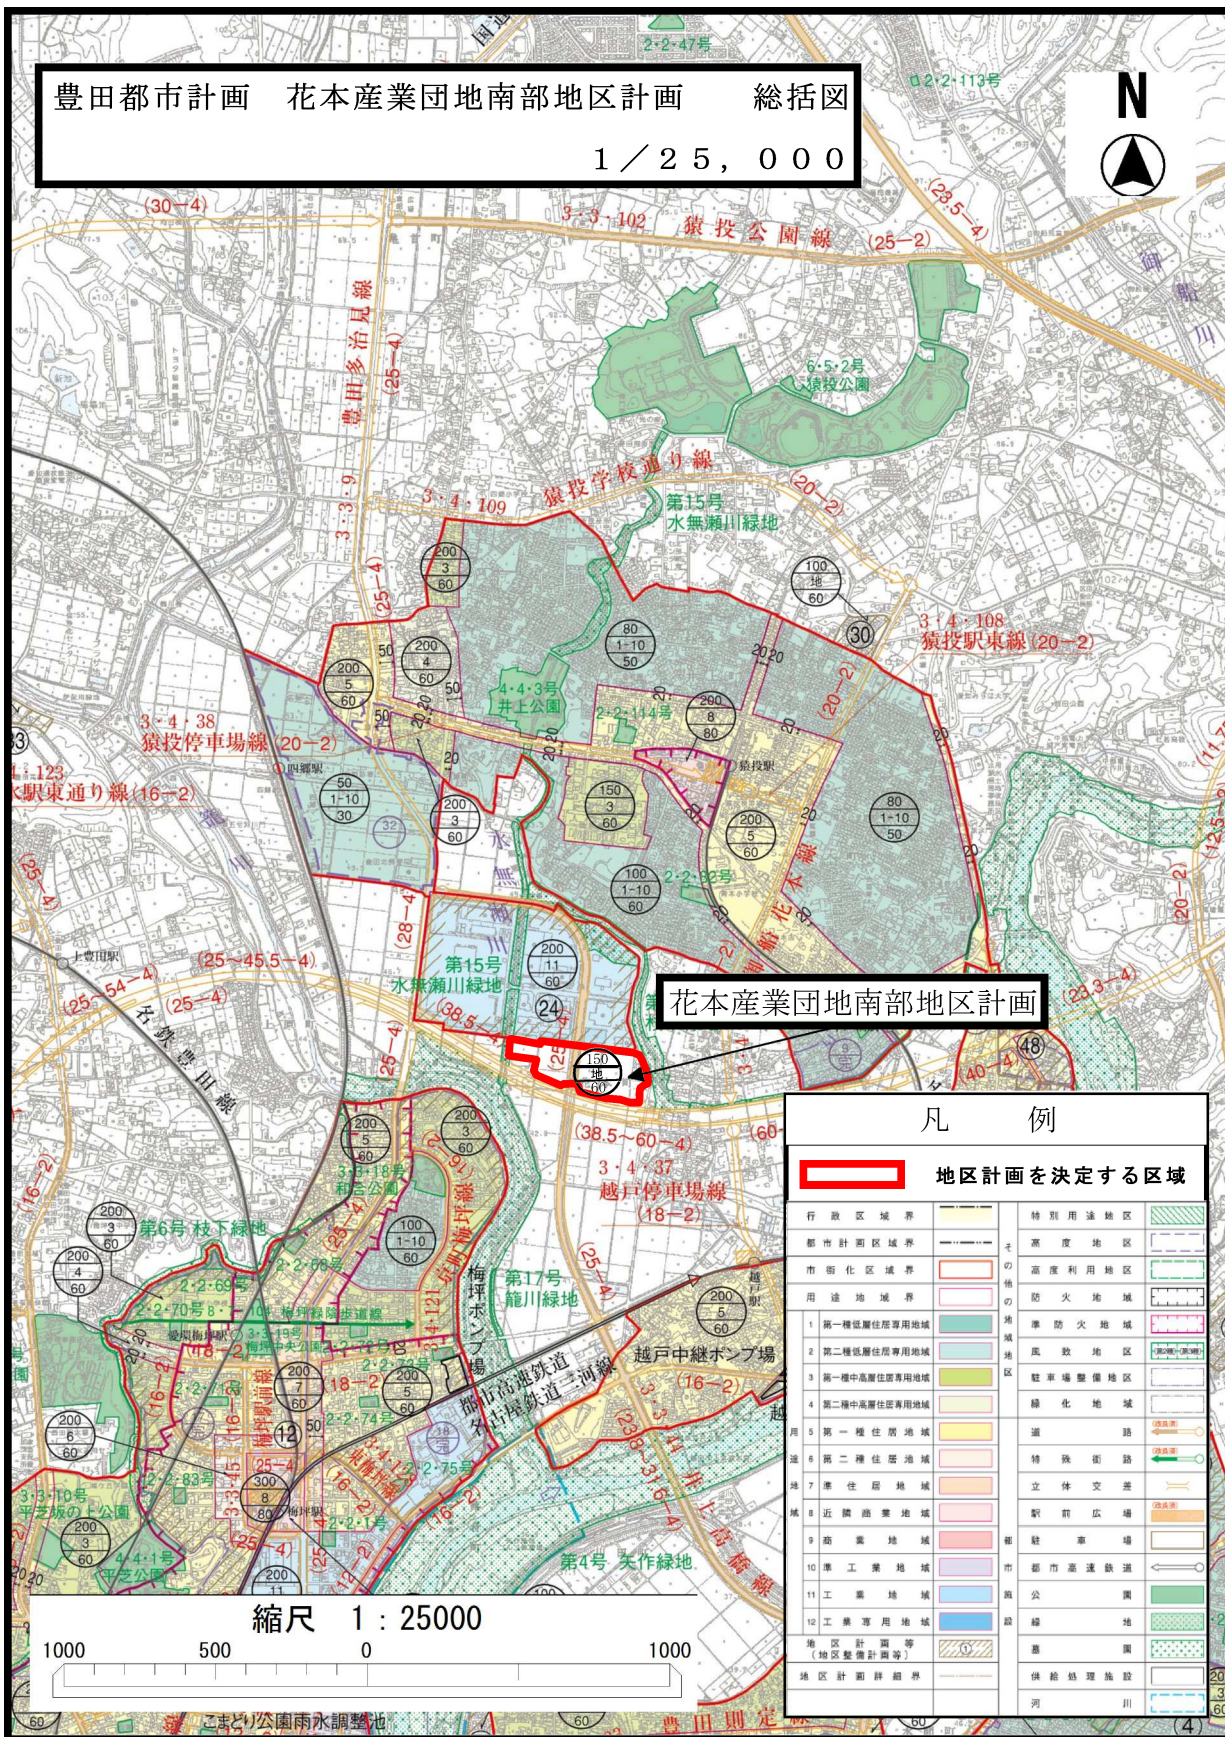

豊田都市計画 花本産業団地南部地区計画 総括図

1 / 25,000

花本産業団地南部地区計画

凡 例

	地区計画を決定する区域		特別用途地区
	行政区域界		高度地区
	都市計画区域界		高度利用地区
	市街化区域界		防火地域
	用途地域界		準防火地域
	1 第一種低層住居専用地域		風致地区
	2 第二種低層住居専用地域		駐車場整備地区
	3 第一種中高層住居専用地域		緑化地域
	4 第二種中高層住居専用地域		遊歩路
	5 第一種住居地域		特殊街路
	6 第二種住居地域		立休交差
	7 準住居地域		駅前広場
	8 近隣商業地域		駐車場
	9 商業地域		都市高速鉄道
	10 準工業地域		公園
	11 工業地域		緑地
	12 工業兼用地域		遊歩路
	地区計画等 (地区整備計画等)		供給処理施設
	地区計画詳細界		河

縮尺 1 : 25000