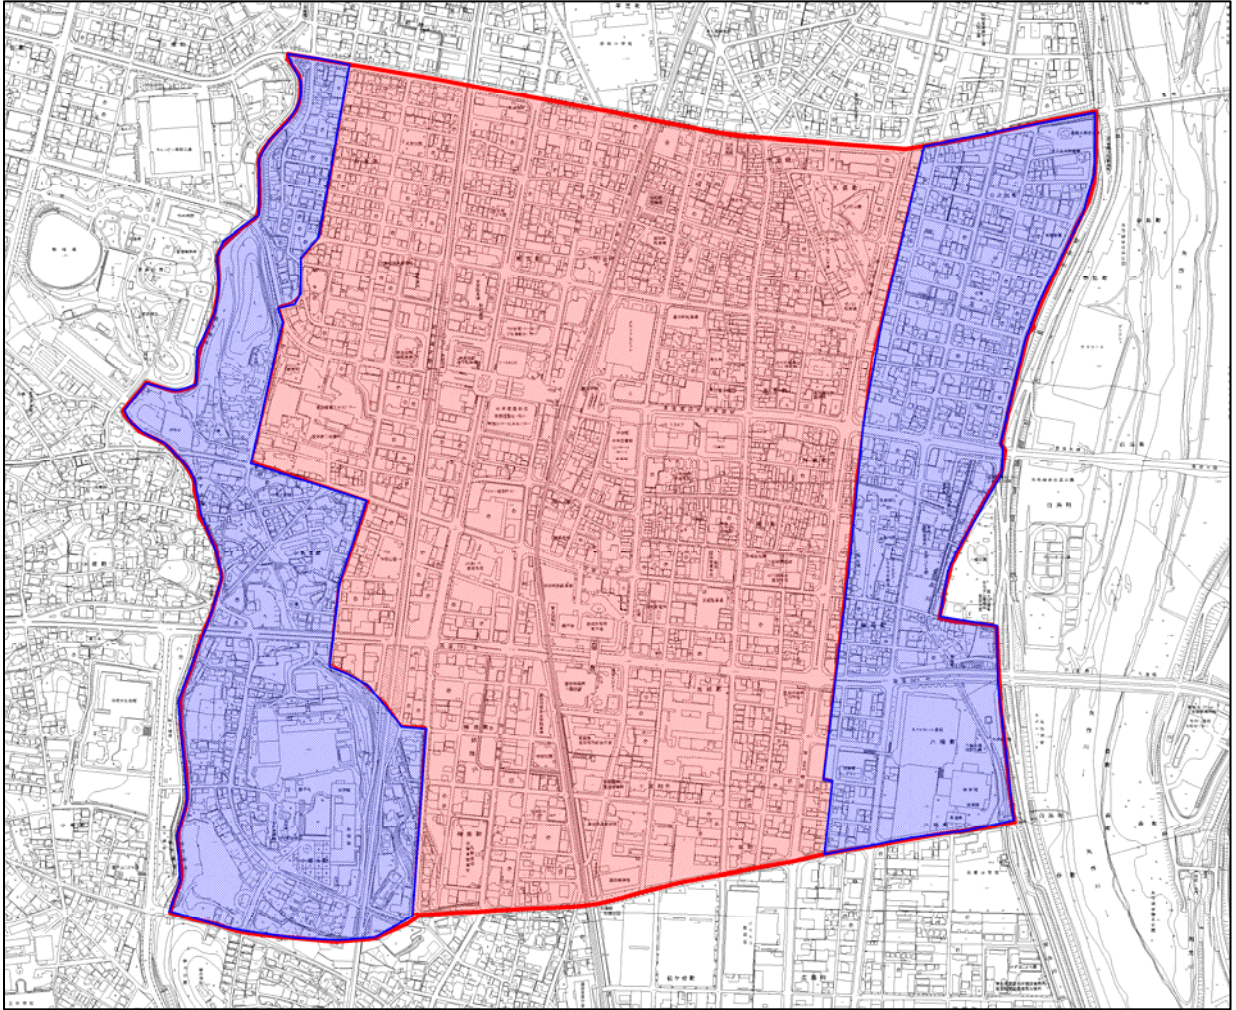

都心中心部 約196ha (緑化地域)

 : 緑化率等20%の区域

 : 緑化率等10%の区域