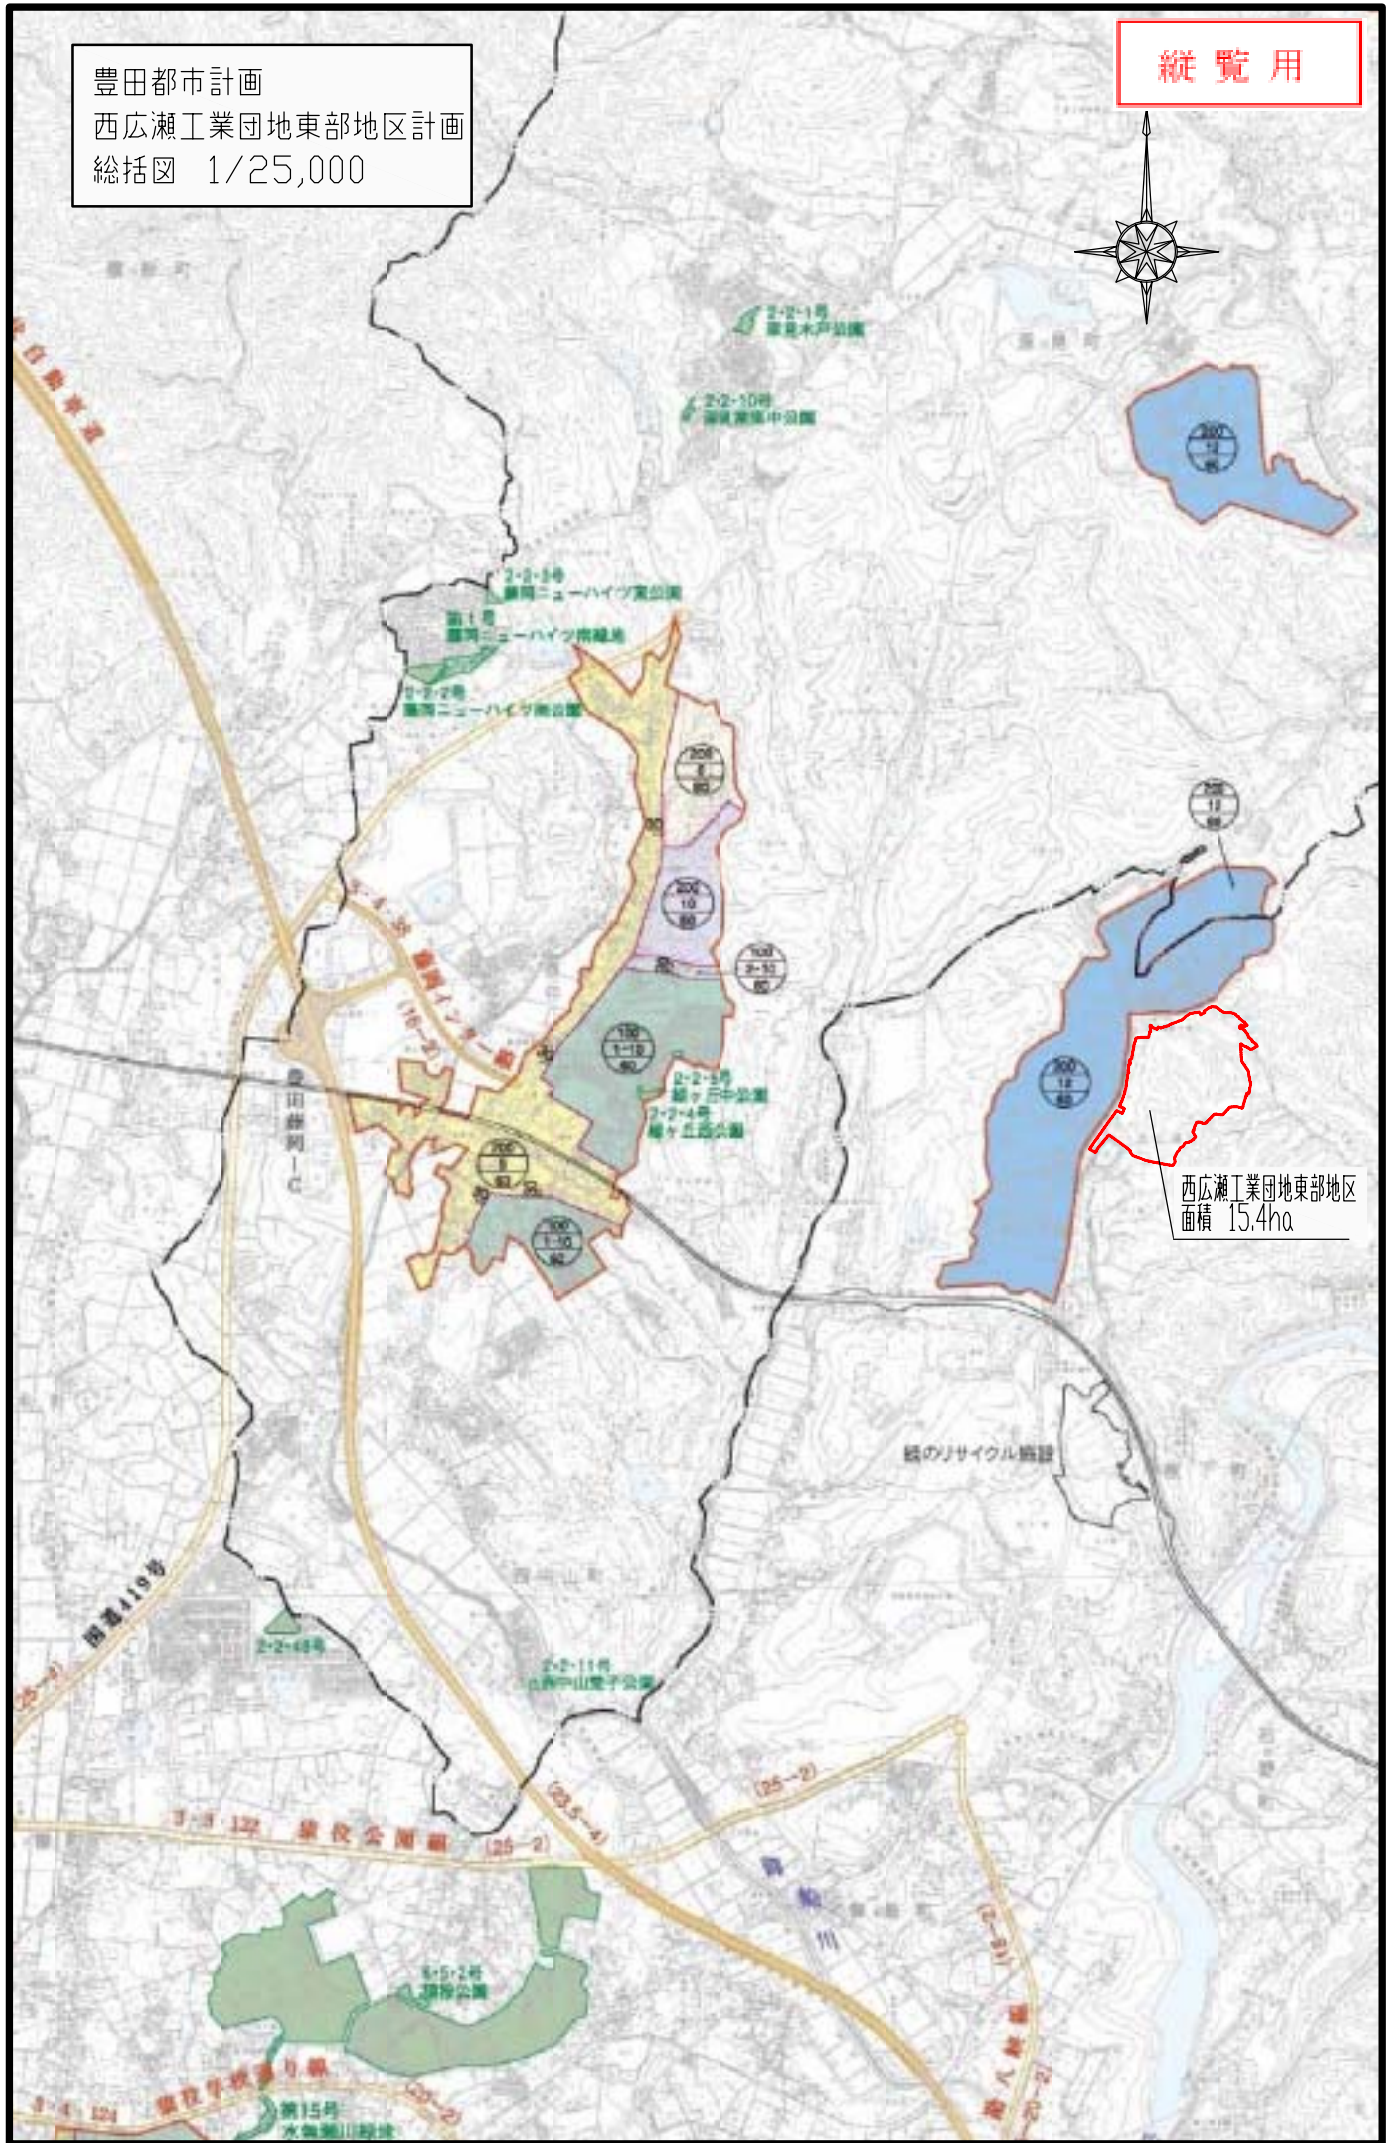

豊田都市計画
西広瀬工業団地東部地区計画
総括図 1/25,000

縦覧用

西広瀬工業団地東部地区
面積 15.4ha