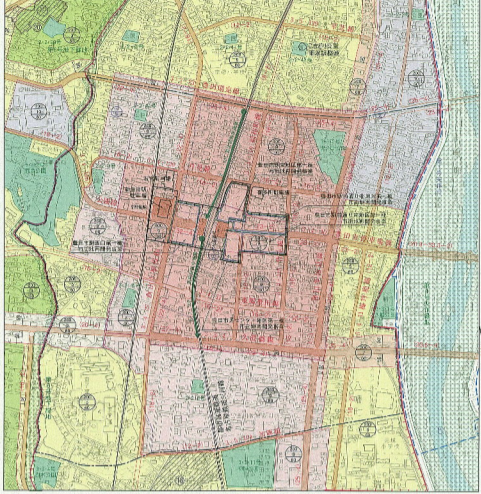

1/2 1 : 25,000

豊田都市計画総括図(豊田市)

主な都市計画決定の告示年月日

区域区分	平成22年12月24日	愛知県告示第 751号
用途地域	平成24年3月23日	愛知県告示第 226号
都市計画道路	平成22年12月24日	愛知県告示第 770号
都市計画公園	平成15年10月3日	豊田市告示第 642号
都市計画緑地	平成22年12月24日	愛知県告示第 784号
防火地域及び準防火地域	平成22年12月24日	豊田市告示第 645号
	平成24年3月1日	豊田市告示第 95号

留意事項

中心市街地拡大図

記号

▲372	市立病院	○	公園
▲373	市立図書館	○	公園
▲374	市立公民館	○	公園
▲375	市立児童館	○	公園
▲376	市立老人福祉センター	○	公園
▲377	市立生涯学習センター	○	公園
▲378	市立スポーツセンター	○	公園
▲379	市立文化センター	○	公園
▲380	市立市民会館	○	公園
▲381	市立市民センター	○	公園
▲382	市立市民ホール	○	公園
▲383	市立市民プラザ	○	公園
▲384	市立市民センター	○	公園
▲385	市立市民センター	○	公園
▲386	市立市民センター	○	公園
▲387	市立市民センター	○	公園
▲388	市立市民センター	○	公園
▲389	市立市民センター	○	公園
▲390	市立市民センター	○	公園

第17号 龍川緑地
面積：約20.2ha
(変更前 面積：約19.3ha)

凡例

行政区域界	緑地計画区域	防火地域	準防火地域
都市計画区域界	用途地域	公園	公園
市界	防火地域	公園	公園
用途地域	防火地域	公園	公園
第一種住居地域	防火地域	公園	公園
第二種住居地域	防火地域	公園	公園
第三種住居地域	防火地域	公園	公園
第四種住居地域	防火地域	公園	公園
第一種商業地域	防火地域	公園	公園
第二種商業地域	防火地域	公園	公園
第三種商業地域	防火地域	公園	公園
第一種工業地域	防火地域	公園	公園
第二種工業地域	防火地域	公園	公園
第三種工業地域	防火地域	公園	公園
第一種遊園地域	防火地域	公園	公園
第二種遊園地域	防火地域	公園	公園
第三種遊園地域	防火地域	公園	公園
第一種緑地	防火地域	公園	公園
第二種緑地	防火地域	公園	公園
第三種緑地	防火地域	公園	公園
第一種公園	防火地域	公園	公園
第二種公園	防火地域	公園	公園
第三種公園	防火地域	公園	公園
第一種運動公園	防火地域	公園	公園
第二種運動公園	防火地域	公園	公園
第三種運動公園	防火地域	公園	公園
第一種文化公園	防火地域	公園	公園
第二種文化公園	防火地域	公園	公園
第三種文化公園	防火地域	公園	公園
第一種公園	防火地域	公園	公園
第二種公園	防火地域	公園	公園
第三種公園	防火地域	公園	公園
第一種公園	防火地域	公園	公園
第二種公園	防火地域	公園	公園
第三種公園	防火地域	公園	公園
第一種公園	防火地域	公園	公園
第二種公園	防火地域	公園	公園
第三種公園	防火地域	公園	公園