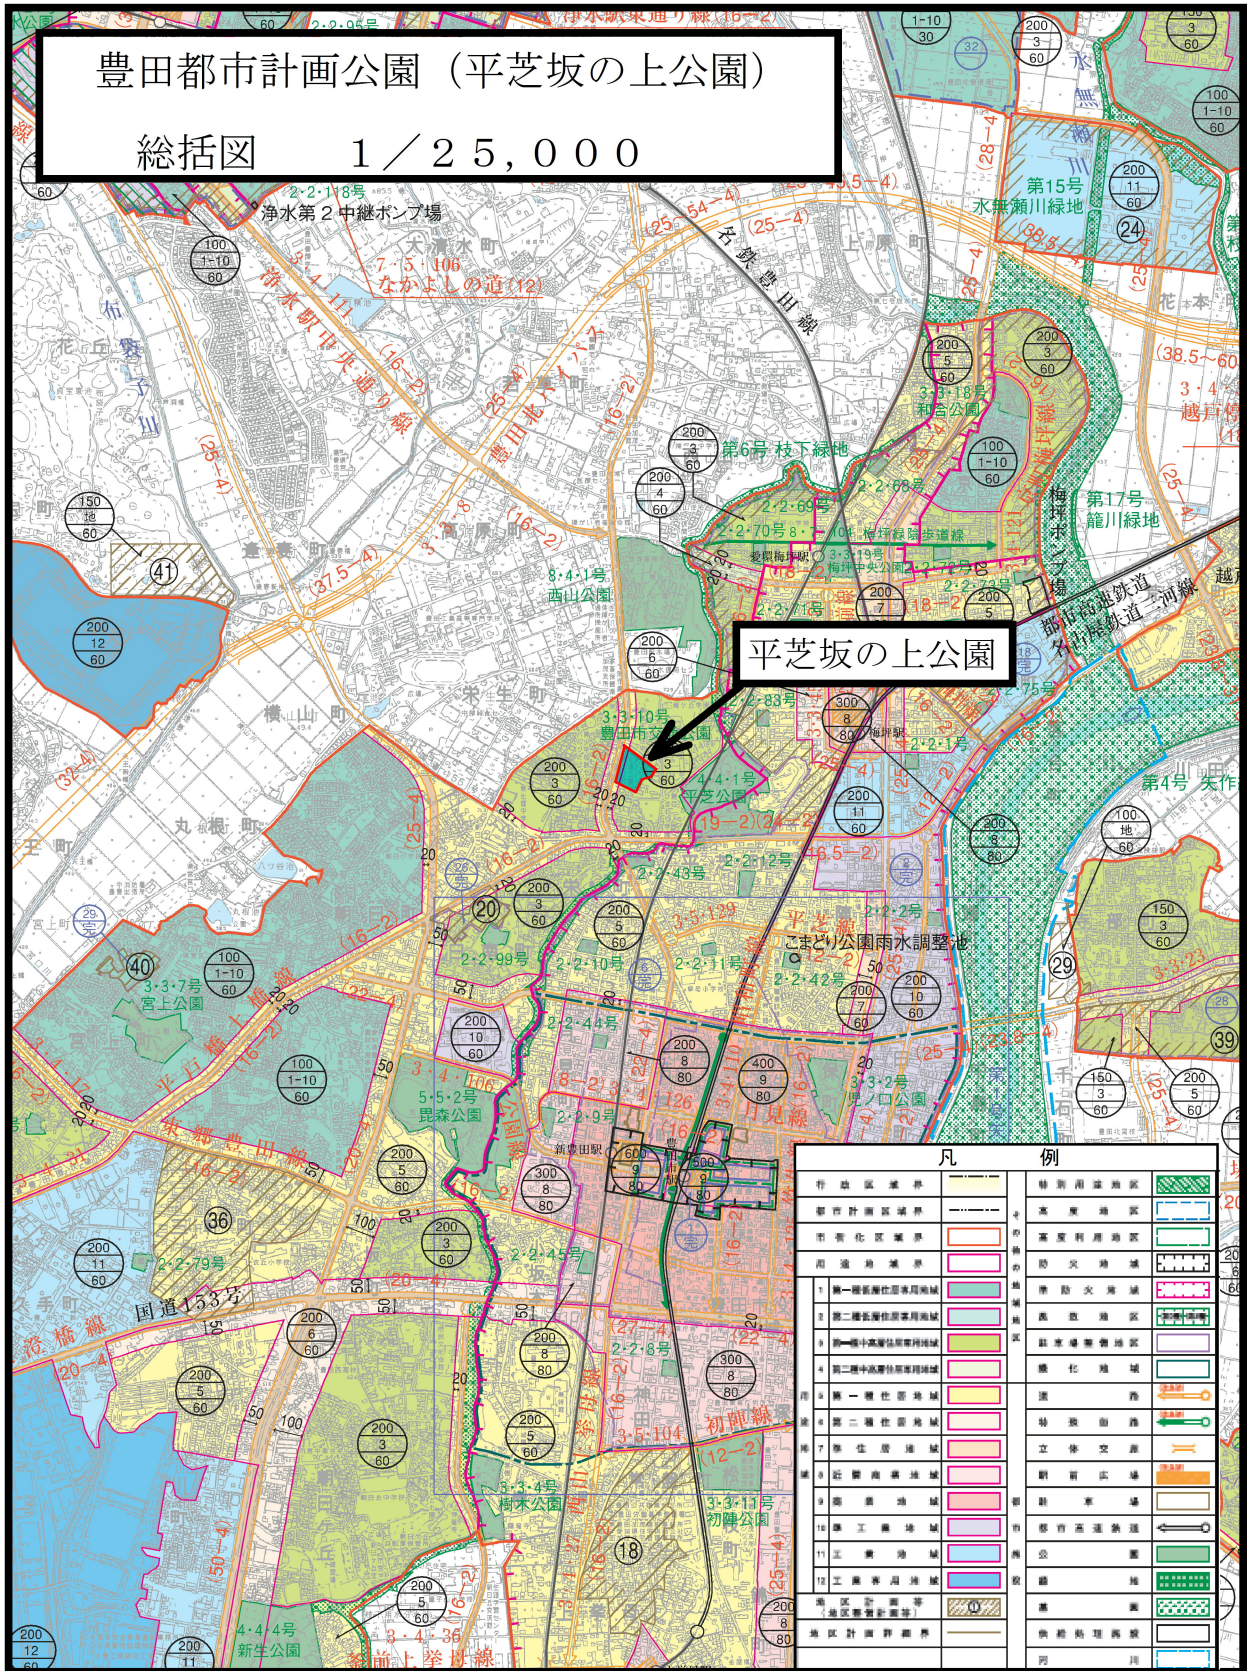

豊田都市計画公園（平芝坂の上公園）

総括図 1 / 25,000

平芝坂の上公園

凡 例	
行政区域境界	特別用途地区
都市計画区域境界	高度地区
市街化区域境界	高度利用地区
用途地域境界	防火地域
1 第一種低層住居専用地域	準防火地域
2 第二種低層住居専用地域	風致地区
3 第一種中高層住居専用地域	風景賞識地区
4 第二種中高層住居専用地域	緑化地域
5 第一種住居地域	道 路
6 第二種住居地域	特殊道路
7 準住居地域	立体交通
8 近隣商業地域	駅前広場
9 商業地域	駅前広場
10 工業地域	修学高速鉄道
11 工業専用地域	橋 梁
12 工業専用地域	橋 梁
地区計画番号等 (地区計画番号)	橋 梁
地区計画境界	橋 梁
	河 川

縮尺 1 : 25000

10600 1000200300400500600700