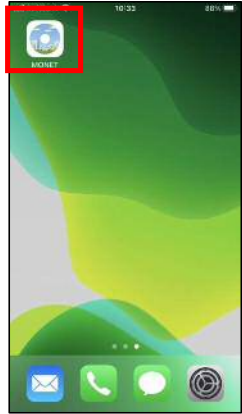

おばら桜バス新アプリ「MONET」 会員登録方法

<初回登録手順> 下記登録方法は、iPhone 用です。Androidは②③を省略してください。

①新アプリ「MONET」をタップ

②Appの使用中は許可をタップ

③新規登録するをタップ

④携帯電話番号を入力し利用規約に同意の上新規登録するをタップ

⑤SMSで届いた認証コードを入力

⑥必須項目を入力し「次へ」をタップ

⑦「スキップ」をタップ

⑧「設定を完了する」をタップ

⑨「許可」をタップ

⑩愛知県をタップ後、豊田市おばら桜バスを選択